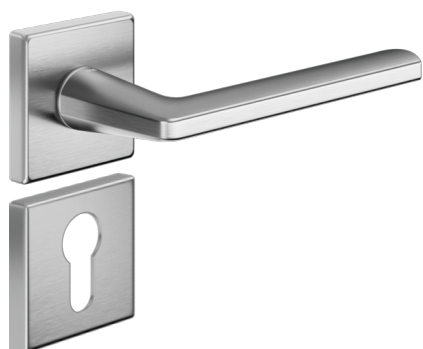

# luce p 02

Maniglia su rosetta e bocchetta foro YALE

# dnd

Prodotto e finitura selezionata: **LP14Y-ZCS**

Rosetta

**Vis Quadra**  
50x50 - 7 mm

Foro

**Yale**  
BD14Y

Finiture disponibili

Specifiche tecniche