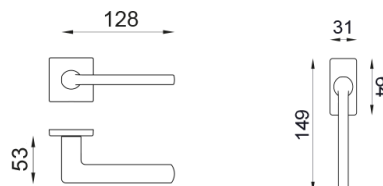

# dnd

Prodotto e finitura selezionata: **LP14Y-ZCS**

Rosetta

**Vis Quadra**  
50x50 - 7 mm

Foro

**Yale**  
BD14Y

Finiture disponibili

Specifiche tecniche