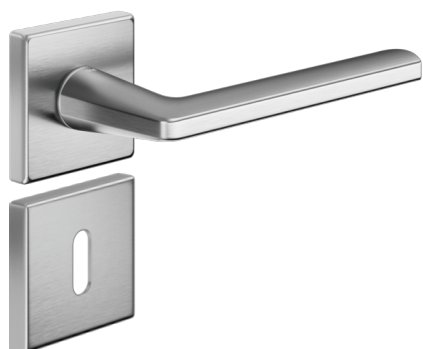

luce p 02

Maniglia su rosetta e bocchetta foro PATENT

dnd

Prodotto e finitura selezionata: **LP14P-ZCS**

Rosetta

Vis Quadra
50x50 - 7 mm

Foro

Patent
BD14P