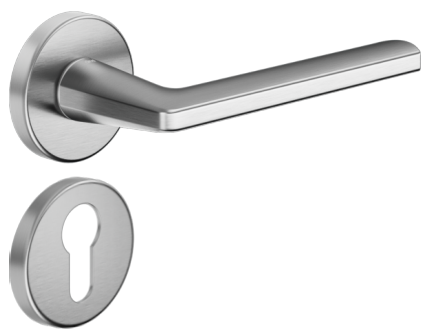

luce p

Maniglia su rosetta e bocchetta foro YALE

dnd

Prodotto e finitura selezionata: **LP12Y-ZCS**

Rosetta

Vis Tonda
Ø 50 - 7 mm

Foro

Yale
BD12Y