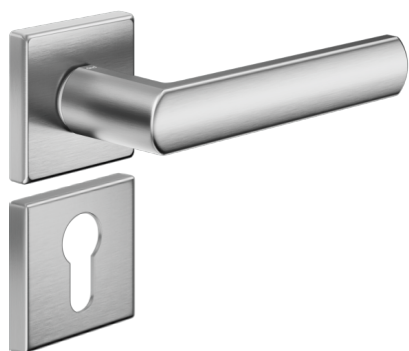

luce 02

Maniglia su rosetta e bocchetta foro YALE

dnd

Prodotto e finitura selezionata: **LC14Y-ZCS**

Rosetta

Vis Quadra
50x50 - 7 mm

Foro

Yale
BD14Y