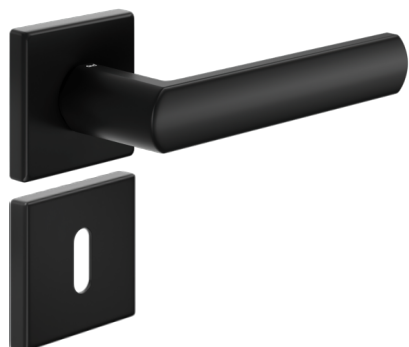

# luce 02

Maniglia su rosetta e bocchetta foro PATENT

# dnd

Prodotto e finitura selezionata: **LC14P-ZNE**

Rosetta

**Vis Quadra**  
50x50 - 7 mm

Foro

**Patent**  
BD14P

Finiture disponibili

Specifiche tecniche