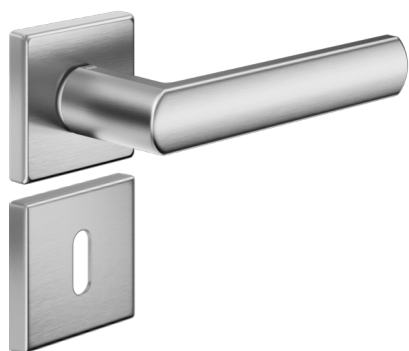

luce 02

Maniglia su rosetta e bocchetta foro PATENT

dnd

Prodotto e finitura selezionata: **LC14P-ZCS**

Rosetta

Vis Quadra
50x50 - 7 mm

Foro

Patent
BD14P