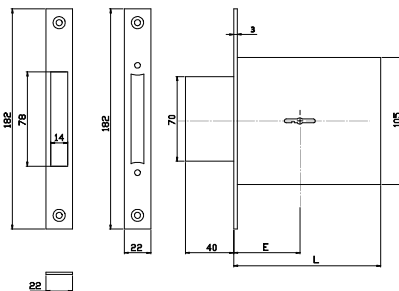

Min. ord.
Confezione
multipla
Confezione
singola

Code

Serrature da infilare

E	L
40	93
50	113
60	123
70	133

SOLO CATENACCIO a scatola chiusa.

FRONTALE E CONTROPIASTRA IN OTTONE SATINATO E VERNICIATO.

Quattro mandate. 1 chiave a doppia mappa KA. Cod. 31.00.65.

Entrata mm 40	0000031311040	1	-	1
Entrata mm 50	0000031311050	1	-	1
Entrata mm 60	0000031311060	1	-	1
Entrata mm 70	0000031311070	1	-	1

Serratura da infilare SOLO CATENACCIO a scatola chiusa.

FRONTALE E CONTROPIASTRA IN OTTONE SATINATO E VERNICIATO.

Quattro mandate. 3 chiavi a doppia mappa cod. 31.00.65.

Entrata mm 40	0000031310040	1	-	1
Entrata mm 50	0000031310050	1	-	1
Entrata mm 60	0000031310060	1	-	1
Entrata mm 70	0000031310070	1	-	1