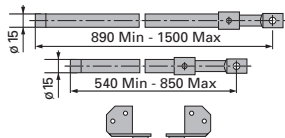

Serie aste per applicazioni a due chiusure, zincate

Series of rods for two closure locks, zinc-plated

per articolo/for item
102