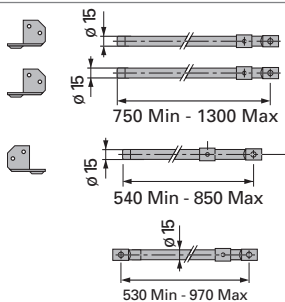

### Piastra di fissaggio in acciaio

Supporting plate in steel

per articolo/for item  
**102**

### Piastra di fissaggio in acciaio

Supporting plate in steel

per articolo/for item  
**103**

### Serie aste per applicazioni a due chiusure, zincate

Series of rods for two closure locks, zinc-plated

per articolo/for item  
**102**

### Serie aste per applicazioni a tre chiusure, zincate

Series of rods for three closure locks, zinc-plated

per articolo/for item  
**102/103**

CODICE CODE	ENTRATA BACKSET	MANO HAND		
<b>103.00.00</b>	-	-	1	
<b>9999.00.32</b>	-	-	1	
<b>9999.00.31</b>	-	-	1	
<b>9999.00.08</b>	-	-	1	
<b>9999.00.07</b>	-	-	1	