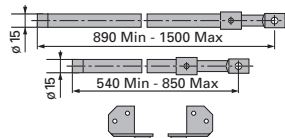

Supporting plate in steel

per articolo/for item

102

Piastra di fissaggio in acciaio

Supporting plate in steel

per articolo/for item

103

Serie aste per applicazioni a due chiusure, zincate

Series of rods for two closure
locks, zinc-plated

per articolo/for item

102

Serie aste per applicazioni a tre chiusure, zincate

Series of rods for three
closure locks, zinc-plated

per articolo/for item

102/103

CODICE CODE	ENTRATA BACKSET	MANO HAND		
103.00.00	-	-	1	
9999.00.32	-	-	1	
9999.00.31	-	-	1	
9999.00.08	-	-	1	
9999.00.07	-	-	1	