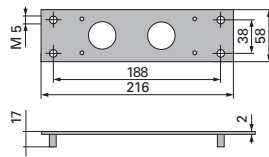

10

SERRATURE PER PORTE E SERRANDE BASCULANTI ROLLER SHUTTER LOCKS

Deviatore centrale da applicare, doppio rinvio

Rim central deviator,
double rods deviator

per articolo/for item

102

Piastra di fissaggio in acciaio

Supporting plate in steel

per articolo/for item

102

Piastra di fissaggio in acciaio

Supporting plate in steel

per articolo/for item

103

Serie aste per applicazioni a due chiusure, zincate