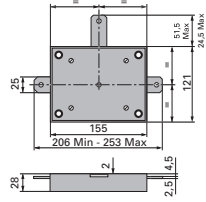

10

SERRATURE PER PORTE E SERRANDE BASCULANTI ROLLER SHUTTER LOCKS

Deviatore centrale da applicare, doppio rinvio

Rim central deviator,
double rods deviator

per articolo/for item

102

Piastra di fissaggio in acciaio

Supporting plate in steel

per articolo/for item

102

Piastra di fissaggio in acciaio

Supporting plate in steel

per articolo/for item

103

Serie aste per applicazioni a due chiusure, zincate