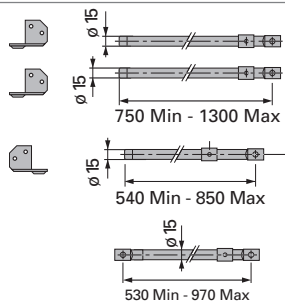

Supporting plate in steel

per articolo/for item

102

Piastra di fissaggio in acciaio

Supporting plate in steel

per articolo/for item

103

Serie aste per applicazioni a due chiusure, zincate

Series of rods for two closure
locks, zinc-plated

per articolo/for item

102

Serie aste per applicazioni a tre chiusure, zincate

Series of rods for three
closure locks, zinc-plated

per articolo/for item

102/103

CODICE CODE	ENTRATA BACKSET	MANO HAND		
103.00.00	-	-	1	
9999.00.32	-	-	1	
9999.00.31	-	-	1	
9999.00.08	-	-	1	
9999.00.07	-	-	1	