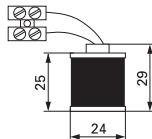

Set of solenoid units  
Voltage 12V - 15W A.C.

per articolo/for item  
**EGI 381**

**586.00.0381.0000**

-

-

6

**Gruppo bobine**  
**Tensione 12V - 15W C.A.**

Set of solenoid units  
Voltage 12V - 15W A.C.