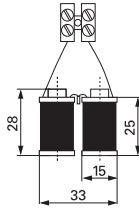

per articolo/for item
EGI 381

586.00.0381.0000

-

-

6

Gruppo bobine
Tensione 12V - 15W C.A.

Set of solenoid units
Voltage 12V - 15W A.C.