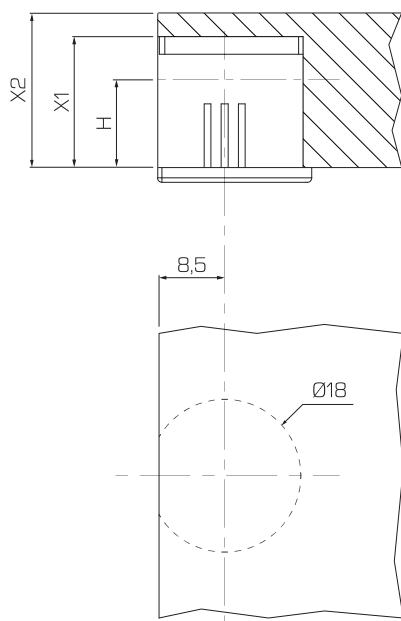

Beta

Reggipiani
Shelf Support

Foratura ripiano
Shelf's drilling

H	x1	x2	Cod.
8	14	16	RBXXB0800
10	16	20	RBXXB1000
12,5	18,5	25	RBXXB1250
14,5	20,5	30	RBXXB1450

Finiture
Finishings

36	Nichelato Nickel	32	Zincato nero Black zinc
----	---------------------	----	----------------------------

*esempio/example: RBXXB080036