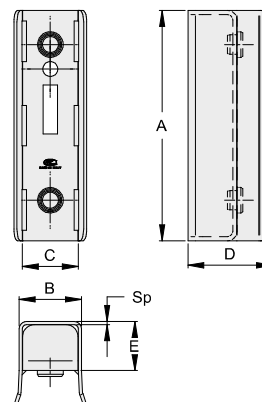

VA4201

- IT Battente aperto per serratura a gancio
- EN Open strike for hook-lock
- DE Offen für Hakenschloss mit Schlussdämpfern
- FR Gache ouverte pour serrure à crochet
- ES Encuentro abierto para cerradura de gancho

CODE	ARTICLE	A	B	C	D	Sp	PACK INFO	
NATURALE / RAW								
VA4201.040.L	355.40	216	48	42	32.5	3	10	4,9
VA4201.050.L	355.50	216	58	52	37.5	3	10	6,0
VA4201.060.L	355.60	216	70	62	43.5	4	10	9,0
VA4201.080.L	355.80	216	90	84	49.5	4	10	11,8

VA4202

- IT Battente chiuso per serratura a gancio
- EN Closed strike box for hook-lock
- DE Geschlossen für Hakenschloss mit Schlussdämpfern
- FR Gache fermée pour serrure à crochet
- ES Encuentro cerrado para cerradura de gancho

CODE	ARTICLE	A	B	C	D	E	Sp	PACK INFO	
NATURALE / RAW									
VA4202.040.L	356.40	216	48	42	74	46	3	6	7,6
VA4202.050.L	356.50	216	58	52	79	46	3	6	8,7
VA4202.060.L	356.60	216	70	62	85	47	4	6	12,2
VA4202.080.L	356.80	216	90	84	91	47	4	2	4,9