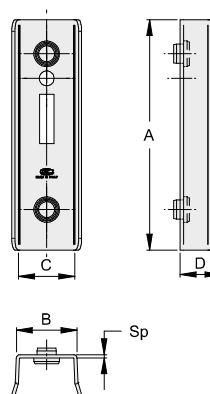

VA4201

- IT Battente aperto per serratura a gancio
- EN Open strike for hook-lock
- DE Offen für Hakenschloss mit Schlussdämpfern
- FR Gache ouverte pour serrure à crochet
- ES Encuentro abierto para cerradura de gancho

CODE	ARTICLE	A	B	C	D	Sp	PACK INFO	
NATURALE / RAW								
VA4201.040.L	355.40	216	48	42	32.5	3	10	4,9
VA4201.050.L	355.50	216	58	52	37.5	3	10	6,0
VA4201.060.L	355.60	216	70	62	43.5	4	10	9,0
VA4201.080.L	355.80	216	90	84	49.5	4	10	11,8

VA4202

- IT Battente chiuso per serratura a gancio
- EN Closed strike box for hook-lock
- DE Geschlossen für Hakenschloss mit Schlussdämpfern
- FR Gache fermée pour serrure à crochet
- ES Encuentro cerrado para cerradura de gancho

CODE	ARTICLE	A	B	C	D	E	Sp	PACK INFO	
NATURALE / RAW									
VA4202.040.L	356.40	216	48	42	74	46	3	6	7,6
VA4202.050.L	356.50	216	58	52	79	46	3	6	8,7
VA4202.060.L	356.60	216	70	62	85	47	4	6	12,2
VA4202.080.L	356.80	216	90	84	91	47	4	2	4,9