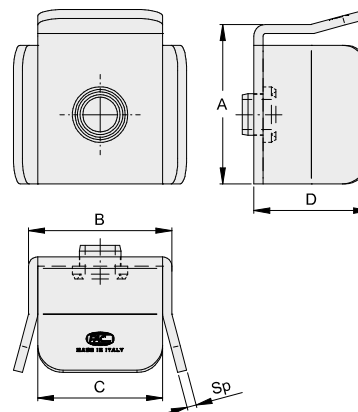

CODE	ARTICLE	A	B	C	D	Sp	PACK INFO	
NATURALE / RAW								
VA4203.040.L	357.40	59	52	44	45	4	10	2,4
VA4203.050.L	357.50	69	62	54	50	4	10	3,4
VA4203.060.L	357.60	79	72	64	55	4	10	4,5
VA4203.080.L	357.80	99	94	86	65	4	10	7,8