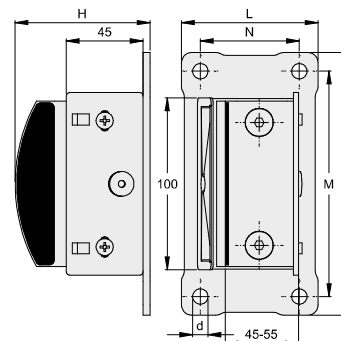

VC5210

- IT Battente porta-incontro regolabile con piastra a 4 fori per elettroserrature
- EN Adjustable door strike with 4 holes plate for electric strike lock
- DE Verstellbare Schließblech mit 4 Löchern Platte für elektrische Schlösser
- FR Gache universelle réglable pour serrures électrique avec plaque 4 trous
- ES Topa puerta-encuentro ajustable con placa para electrocerraduras

CODE	ARTICLE	H	I	L	M	N	d	PACK INFO	
ZINCATO / GALVANIZED									
VC5210.050	150P	79.5	154	80	132	58	9	2	2,1

TECH. INFO

VC5211

- IT Battente porta-incontro con piastra 4 fori per elettroserrature a fissare
- EN Door strike with 4 holes plate for electric locks to fix
- DE Schließblech mit 4 Löchern Platte für elektrische Schlösser zu befestigen
- FR Gache universelle pour serrures électrique avec plaque 4 trous à fixer
- ES Topa puerta-encuentro con placa para electrocerraduras para fijar

CODE	ARTICLE	A	H	I	L	M	N	d	PACK INFO	
ZINCATO / GALVANIZED										
VC5211.030	151.30P	30	78	154	60	132	38	9	4	3,2
VC5211.035	151.35P	35	78	154	60	132	38	9	4	3,3
VC5211.040	151.40P	40	78	154	60	132	38	9	2	1,7
VC5211.050	151.50P	50	78	154	80	132	58	9	2	2,0
VC5211.060	151.60P	60	78	154	80	132	58	9	2	2,2