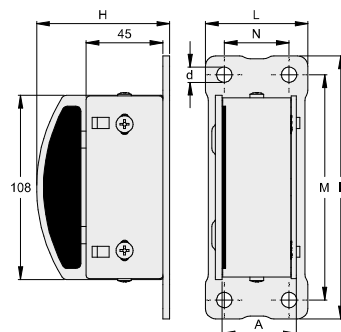

VC5210

- IT Battente porta-incontro regolabile con piastra a 4 fori per elettroserrature
- EN Adjustable door strike with 4 holes plate for electric strike lock
- DE Verstellbare Schließblech mit 4 Löchern Platte für elektrische Schlösser
- FR Gache universelle réglable pour serrures électrique avec plaque 4 trous
- ES Topa puerta-encuentro ajustable con placa para electrocerraduras

CODE	ARTICLE	H	I	L	M	N	d	PACK INFO	
ZINCATO / GALVANIZED									
VC5210.050	150P	79.5	154	80	132	58	9	2	2,1

TECH. INFO

VC5211

- IT Battente porta-incontro con piastra 4 fori per elettroserrature a fissare
- EN Door strike with 4 holes plate for electric locks to fix
- DE Schließblech mit 4 Löchern Platte für elektrische Schlösser zu befestigen
- FR Gache universelle pour serrures électrique avec plaque 4 trous à fixer
- ES Topa puerta-encuentro con placa para electrocerraduras para fijar

CODE	ARTICLE	A	H	I	L	M	N	d	PACK INFO	
ZINCATO / GALVANIZED										
VC5211.030	151.30P	30	78	154	60	132	38	9	4	3,2
VC5211.035	151.35P	35	78	154	60	132	38	9	4	3,3
VC5211.040	151.40P	40	78	154	60	132	38	9	2	1,7
VC5211.050	151.50P	50	78	154	80	132	58	9	2	2,0
VC5211.060	151.60P	60	78	154	80	132	58	9	2	2,2