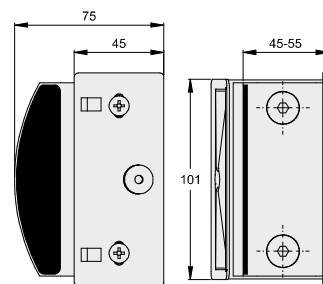

BATTENTI PER ELETTROSERRATURE STRIKES FOR ELECTRIC LOCKS

VC5200

- IT Battente porta-incontro regolabile per elettroserrature
- EN Adjustable door strike for electric strike lock
- DE Verstellbares Schließblech zum Anschrauben
- FR Gache universelle réglable pour serrures électrique
- ES Tope puerta-encuentro para electrocerradura ajustable

CODE	ARTICLE	PACK INFO	
ZINCATO / GALVANIZED			
VC5200.050	150	4	3,1

TECH. INFO

VC5201

- IT Battente porta-incontro per elettroserrature
- EN Door strike for electric locks
- DE Verstellbares Schließblech zum Anschrauben
- FR Gache universelle pour serrures électrique
- ES Tope puerta-encuentro para electrocerraduras

CODE	ARTICLE	A	PACK INFO	
ZINCATO / GALVANIZED				
VC5201.030	151.30	30	6	3,5
VC5201.035	151.35	35	6	3,7
VC5201.040	151.40	40	6	3,9
VC5201.050	151.50	50	4	2,9
VC5201.060	151.60	60	4	3,2

TECH. INFO

VC5203