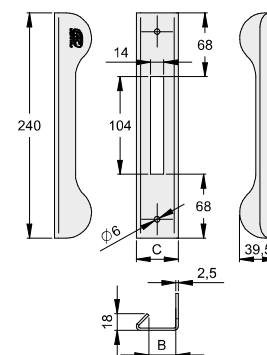

BATTENTI PER ELETTROSERRATURE STRIKES FOR ELECTRIC LOCKS

VC5200

- IT Battente porta-incontro regolabile per elettroserrature
- EN Adjustable door strike for electric strike lock
- DE Verstellbares Schließblech zum Anschrauben
- FR Gache universelle réglable pour serrures électrique
- ES Tope puerta-encuentro para electrocerradura ajustable

CODE	ARTICLE	PACK INFO	
ZINCATO / GALVANIZED			
VC5200.050	150	4	3,1

TECH. INFO

VC5201

- IT Battente porta-incontro per elettroserrature
- EN Door strike for electric locks
- DE Verstellbares Schließblech zum Anschrauben
- FR Gache universelle pour serrures électrique
- ES Tope puerta-encuentro para electrocerraduras

CODE	ARTICLE	A	PACK INFO	
ZINCATO / GALVANIZED				
VC5201.030	151.30	30	6	3,5
VC5201.035	151.35	35	6	3,7
VC5201.040	151.40	40	6	3,9
VC5201.050	151.50	50	4	2,9
VC5201.060	151.60	60	4	3,2

TECH. INFO

VC5203

CODE	ARTICLE	B	C	PACK INFO	
ZINCATO / GALVANIZED					
VC5203.040	153.40	29	45	4	1,5

TECH. INFO