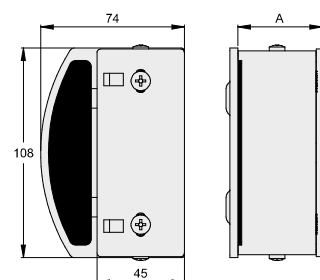

CODE	ARTICLE	PACK INFO	
ZINCATO / GALVANIZED			
VC5200.050	150	4	3,1

TECH. INFO

VC5201

- IT Battente porta-incontro per elettroserrature
- EN Door strike for electric locks
- DE Verstellbares Schließblech zum Anschrauben
- FR Gache universelle pour serrures électrique
- ES Tope puerta-encuentro para electrocerraduras