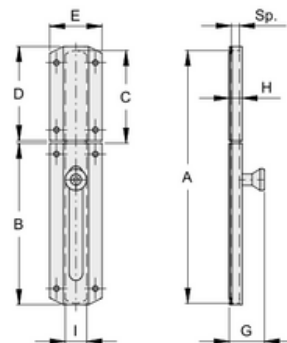

# VL0420

IT	Catenaccio trasversale a fissare
EN	Transversal slide bolt to fix
DE	Stossriegel mit Löcker
FR	Verrou transversal avec trous de fixation
ES	Pasador horizontal

CODE	ARTICLE	A	B	C	D	E	G	H	I	Sp	PACK INFO	
<b>ZINCATO / GALVANIZED</b>												
VL0420.050	290.50	70	50	0-22	20	39	26	10	16	6	12	1,2
VL0420.080	290.80	115	80	0-38	40	39	26	10	16	6	12	1,9
VL0420.100	290.100	150	100	0-50	40	39	26	10	16	6	12	1,9
VL0420.120	290.120	188	120	0-75	70	39	26	10	16	6	12	3,0