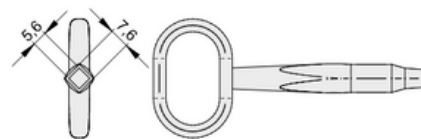

# VL0521

IT	Chiave per tavellino quadra maschio
EN	Male square latch key
DE	Quadratische Feder Schlüssel für riegel
FR	Clé carrée mâle pour clenche
ES	Llave cuadrada para cerrojo

CODE	ARTICLE	PACK INFO	
<b>ZINCATO / GALVANIZED</b>			
<b>VL0521.001</b>	<b>233</b>	<b>20</b>	<b>0,3</b>