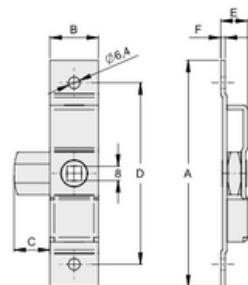

VL0520

IT Tavellino per sportelli
EN Small cabinet latch
DE Riegel
FR Clenche pour volet
ES Cerrojo para puertas

CODE	ARTICLE	A	B	C	D	E	F	PACK INFO
ZINCATO / GALVANIZED								
VL0520.001	232P	101	18	15	81	12	2	20 1,3
VL0520.002	232	126	27	20	101	15	2.6	20 2,7