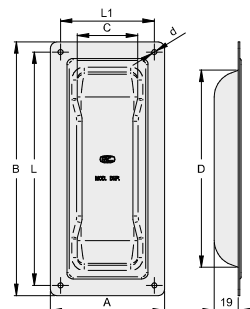

# VB 1101

- IT Maniglia ad incasso per portoni sospesi
- EN Flush pull for hanging doors
- DE Griff zum einlassen für Hangelaufwerke
- FR Poignée à encaisser pour portails suspendus
- ES Tirador a encastrar

CODE	ARTICLE	A	B	C	D	PACK INFO	
<b>ZINCATO / GALVANIZED</b>							
VB1101.094	511	52	115	29	94	20	1,2
VB1101.165	501	90	200	50	165	30	6,6
<b>INOX / STAINLESS STEEL</b>							
VB1101.094.i	512	52	115	29	94	20	1,1
VB1101.165.i	502	90	200	50	165	30	5,5

CODE	ARTICLE	A	B	C	D	d	L	L1	PACK INFO	
<b>ZINCATO / GALVANIZED</b>										
VB1102.094	511/F	52	115	29	94	3	105	42	20	1,1
VB1102.165	501/F	90	200	50	165	4	184	74	30	6,5
<b>INOX / STAINLESS STEEL</b>										
VB1102.094.i	512/F	52	115	29	94	3	105	42	20	1,1
VB1102.165.i	502/F	90	200	50	165	4	184	74	30	5,5