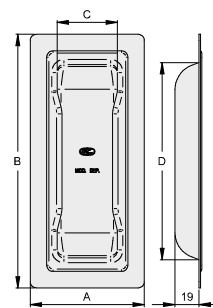

# VB 1101

- IT Maniglia ad incasso per portoni sospesi
- EN Flush pull for hanging doors
- DE Griff zum einlassen für Hangelaufwerke
- FR Poignée à encaisser pour portails suspendus
- ES Tirador a encastrar

CODE	ARTICLE	A	B	C	D	PACK INFO	
<b>ZINCATO / GALVANIZED</b>							
VB1101.094	511	52	115	29	94	20	1,2
VB1101.165	501	90	200	50	165	30	6,6
<b>INOX / STAINLESS STEEL</b>							
VB1101.094.i	512	52	115	29	94	20	1,1
VB1101.165.i	502	90	200	50	165	30	5,5

CODE	ARTICLE	A	B	C	D	d	L	L1	PACK INFO	
<b>ZINCATO / GALVANIZED</b>										
VB1102.094	511/F	52	115	29	94	3	105	42	20	1,1
VB1102.165	501/F	90	200	50	165	4	184	74	30	6,5
<b>INOX / STAINLESS STEEL</b>										
VB1102.094.i	512/F	52	115	29	94	3	105	42	20	1,1
VB1102.165.i	502/F	90	200	50	165	4	184	74	30	5,5