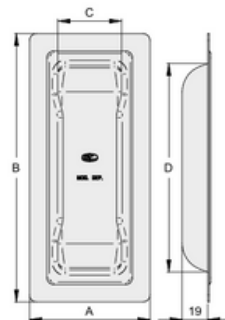

VB1101

IT	Maniglia ad incasso per portoni sospesi
EN	Flush pull for hanging doors
DE	Griff zum einlassen für Hangelaufwerke
FR	Poignée à encaisser pour portails suspendus
ES	Tirador a encastrar

CODE	ARTICLE	A	B	C	D	PACK INFO	
ZINCATO / GALVANIZED							
VB1101.094	511	52	115	29	94	20	1,2
VB1101.165	501	90	200	50	165	30	6,6
INOX / STAINLESS STEEL							
VB1101.094.i	512	52	115	29	94	20	1,1
VB1101.165.i	502	90	200	50	165	30	5,5