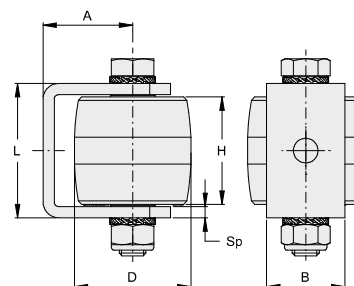

TECH. INFO

VA3104

IT Oliva regolabile con cavallotto
EN Adjustable roller with bracket
DE Einstellbar Führungsrolle
FR Olive réglable avec étrier
ES Rodillo ajustable con pletino

CODE	ARTICLE	D	H	A	L	B	Sp	PACK INFO	
ZINCATO / GALVANIZED									
VA3104.i52	166.S	52	48	35-43	61	35	6	4	1,9
VA3104.N38	165.S	38	30	26-34	40	25	4	10	2,2

CODE	ARTICLE	D	H	L	F	PACK INFO	
ZINCATO / GALVANIZED							
VA3105.A40	114.1	40	44	48	M12	10	2,0
VA3105.B40	118.1	40	60	45	M12	1	0,2
VA3105.i52	166.1	52	48	52	M16	4	1,5
VA3105.i60	119.1	60	60	64	M20	1	0,6
INOX							
VA3105.A40.1	114.2	40	44	43	M12	10	2,0
VA3105.i52.1	166.2	52	48	52	M16	4	1,5
VA3105.i60.1	119.2	60	60	64	M20	1	0,6