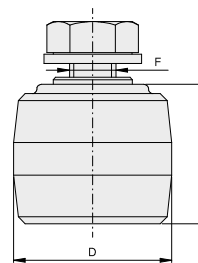

VA3103

IT Oliva
EN Roller
DE Führungsrolle
FR Olive
ES Rodillo

CODE	ARTICLE	D	H	F	PACK INFO	
ZINCATO / GALVANIZED						
VA3103.N34	412	34	30	M10	30	2,8
VA3103.N38	112	38	30	M10	30	3,5
* VA3103.N34.O	612	34	30	M10	30	6,6
INOX / STAINLESS STEEL						
VA3103.N34.i	1412	34	30	M10	10	0,9

TECH. INFO

VA3104

IT Oliva regolabile con cavallotto
EN Adjustable roller with bracket
DE Einstellbar Führungsrolle
FR Olive réglable avec étrier
ES Rodillo ajustable con pletino

CODE	ARTICLE	D	H	A	L	B	Sp	PACK INFO	
ZINCATO / GALVANIZED									
VA3104.i52	166.S	52	48	35-43	61	35	6	4	1,9
VA3104.N38	165.S	38	30	26-34	40	25	4	10	2,2

CODE	ARTICLE	D	H	L	F	PACK INFO	
ZINCATO / GALVANIZED							
VA3105.A40	114.1	40	44	48	M12	10	2,0
VA3105.B40	118.1	40	60	45	M12	1	0,2
VA3105.i52	166.1	52	48	52	M16	4	1,5
VA3105.i60	119.1	60	60	64	M20	1	0,6
INOX							
VA3105.A40.1	114.2	40	44	43	M12	10	2,0
VA3105.i52.1	166.2	52	48	52	M16	4	1,5
VA3105.i60.1	119.2	60	60	64	M20	1	0,6