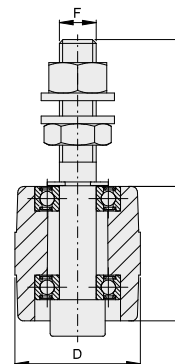

TECH. INFO

VA3104

IT Oliva regolabile con cavallotto
EN Adjustable roller with bracket
DE Einstellbar Führungsrolle
FR Olive réglable avec étrier
ES Rodillo ajustable con pletino

CODE	ARTICLE	D	H	A	L	B	Sp	PACK INFO	
ZINCATO / GALVANIZED									
VA3104.i52	166.S	52	48	35-43	61	35	6	4	1,9
VA3104.N38	165.S	38	30	26-34	40	25	4	10	2,2

Oliva in Nylon bianco / Roller in white Nylon / Weiss Führungsrolle / Olive en Nylon blanc / Rodillo de Nylon blanco

VA3105

IT Oliva guida superiore con 2 cuscinetti
EN Upper guide roller with 2 ball bearings
DE Obere Führungsrolle mit 2 Kugellager
FR Olive de guidage supérieure avec 2 roulements
ES Rodillo de guía superior con 2 rodamientos

CODE	ARTICLE	D	H	L	F	PACK INFO	
ZINCATO / GALVANIZED							
VA3105.A40	114.1	40	44	48	M12	10	2,0
VA3105.B40	118.1	40	60	45	M12	1	0,2
VA3105.i52	166.1	52	48	52	M16	4	1,5
VA3105.i60	119.1	60	60	64	M20	1	0,6
INOX							
VA3105.A40.1	114.2	40	44	43	M12	10	2,0
VA3105.i52.1	166.2	52	48	52	M16	4	1,5
VA3105.i60.1	119.2	60	60	64	M20	1	0,6