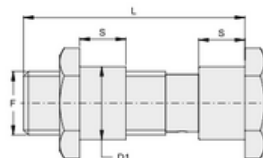

RA1112

- IT** Perno con dado per ruota con ingrassatore
EN Pin and nut for wheel with lubrication nipple
DE Bolzen + Mutter für Schmierbüchsrollen
FR Pivot avec écrou pour roue avec graisseur
ES Eje con tuerca para rueda con engrasador

CODE	ARTICLE	F	L	S	D1	PACK INFO	
ZINCATO / GALVANIZED							
RA1112.H21	103P	M18	57	12	21	20	3,0
RA1112.i23	105P	M20	67	14	23	20	5,0
RA1112.i23.3	105A	M20	88	14	23	20	5,0
RA1112.i24	167P	M24	100	-	-	20	12,0
RA1112.i24.2	169P	M24	120	-	-	20	13,5