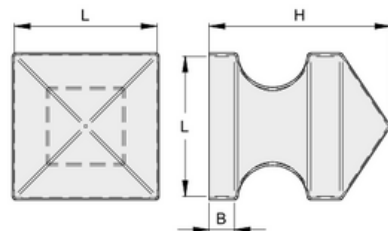

VL2111

- IT** Cappello quadro a piramide con bordo
EN Square pyramid cap
DE Viereckiger Pyramide Pfostendeckel
FR Chapeau carré avec bord
ES Cubrepilar cuadrado de pirámide con borde

CODE	ARTICLE	L	B	H	PACK INFO	
NATURALE / RAW						
VL2111.100.L	-	102	18	130	4	2,5
VL2111.120.L	-	122	30	145	3	3,8
VL2111.150.L	-	152	30	170	2	3,6