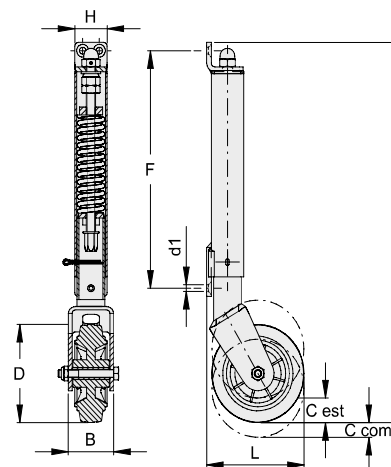

RUOTE TELESCOPICHE TELESCOPIC JOCKEY WHEELS

VC9201

- IT Ruota telescopica semplice
- EN Telescopic jockey wheel
- DE Stützrolle mit festem Federweg
- FR Roue télescopique
- ES Rueda telescópica

CODE	ARTICLE	D	H	B	A	C	L	F	d1	CAPACITY KG	PACK INFO
ZINCATO / GALVANIZED											
VC9201.100	755.100	100	35	43	351-414	63	105.5	232.5	7	80	1 1,5
VC9201.125	755.125	125	50	50	440-507	67	131	298	9	250	2 7,6

TECH. INFO

VC9202

- IT Ruota telescopica regolabile
- EN Adjustable telescopic jockey wheel
- DE Stützrolle mit verstellbarem Federweg
- FR Roue télescopique réglable
- ES Rueda telescópica ajustable

CODE	ARTICLE	D	H	B	A	C est	C com	L	F	d1	CAPACITY KG	PACK INFO
ZINCATO / GALVANIZED												
VC9202.100	750.100	100	35	43	387	25	15	106	242	7	80	1 1,8
VC9202.125	750.125	125	50	50	529	47	19.5	131	332	9	250	2 8,7