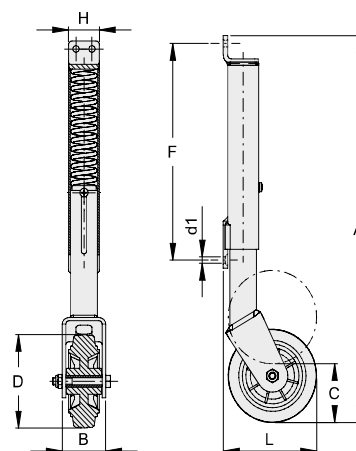

RUOTE TELESCOPICHE TELESCOPIC JOCKEY WHEELS

VC9201

- IT Ruota telescopica semplice
- EN Telescopic jockey wheel
- DE Stützrolle mit festem Federweg
- FR Roue télescopique
- ES Rueda telescópica

CODE	ARTICLE	D	H	B	A	C	L	F	d1	CAPACITY KG	PACK INFO
ZINCATO / GALVANIZED											
VC9201.100	755.100	100	35	43	351-414	63	105.5	232.5	7	80	1 1,5
VC9201.125	755.125	125	50	50	440-507	67	131	298	9	250	2 7,6

TECH. INFO

VC9202

- IT Ruota telescopica regolabile
- EN Adjustable telescopic jockey wheel
- DE Stützrolle mit verstellbarem Federweg
- FR Roue télescopique réglable
- ES Rueda telescópica ajustable

CODE	ARTICLE	D	H	B	A	C est	C com	L	F	d1	CAPACITY KG	PACK INFO
ZINCATO / GALVANIZED												
VC9202.100	750.100	100	35	43	387	25	15	106	242	7	80	1 1,8
VC9202.125	750.125	125	50	50	529	47	19.5	131	332	9	250	2 8,7