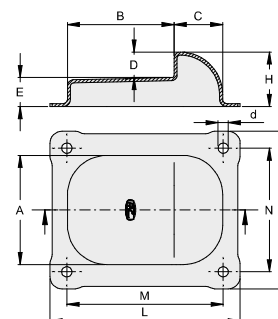

BATTENTI A TERRA GROUND CENTRE STOPS

VC5101

- IT Battente a terra per cancelli a 2 ante
- EN Ground centre stop for double swing gates
- DE Boden Auflaufschuh
- FR Butée au sol pour portails à 2 vantaux
- ES Tope para cementar

CODE	ARTICLE	A	B	C	D	H	PACK INFO	
ZINCATO / GALVANIZED								
VC5101.070	145	72	66	34	18	70	40	12,0
VC5101.090	146	90	90	40	21	86	20	13,3
INOX / STAINLESS STEEL								
VC5101.070.i	1145	72	66	34	18	70	10	3,0
VC5101.090.i	1146	90	90	40	21	86	10	5,7

TECH. INFO

VC5102

- IT Battente a terra con flangia per cancelli a 2 ante a fissare
- EN Ground centre stop for double swing gates to fix
- DE Auflaufschuh zum Anschraube
- FR Butée au sol pour portails à 2 vantaux à fixer
- ES Tope para fijar

CODE	ARTICLE	A	B	C	D	E	H	d	L	I	M	N	PACK INFO	
ZINCATO / GALVANIZED														
VC5102.070	145F	70	66	34	18	19	37	6.5	122	100	100	78	20	5,9
VC5102.090	146F	90	90	40	21	23	44	8.5	157	130	129	102	10	4,9
INOX / STAINLESS STEEL														
VC5102.090.i	1146F	90	90	40	21	23	44	8.5	157	130	129	102	1	0,5