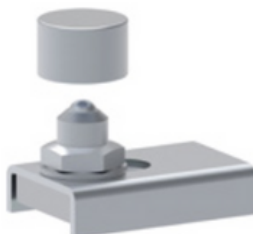

PIASTRE PER CARDINI HINGE PLATES

VC2213

- IT** Cardine inferiore regolabile a saldare
- EN** Bottom adjustable hinge to weld
- DE** Unten verstellbare Torband zu verschweißen
- FR** Gond inférieur réglable à souder
- ES** Pernio inferior ajustable para soldar

CODE	ARTICLE	D	C	L	H	G	S	PACK INFO	
ZINCATO / GALVANIZED									
VC2213.030	287.30	30	50	84	60	45-63	22	6	3,3
VC2213.040	287.40	40	60	92	68.5	50-70	25	4	3,3
VC2213.050	287.50	50	70	109	79.5	60-80	25	4	4,8