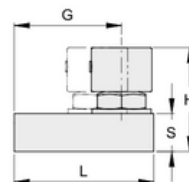

PIASTRE PER CARDINI HINGE PLATES

VC2213

- IT** Cardine inferiore regolabile a saldare
- EN** Bottom adjustable hinge to weld
- DE** Unten verstellbare Torband zu verschweißen
- FR** Gond inférieur réglable à souder
- ES** Pernio inferior ajustable para soldar

CODE	ARTICLE	D	C	L	H	G	S	PACK INFO	
ZINCATO / GALVANIZED									
VC2213.030	287.30	30	50	84	60	45-63	22	6	3,3
VC2213.040	287.40	40	60	92	68.5	50-70	25	4	3,3
VC2213.050	287.50	50	70	109	79.5	60-80	25	4	4,8