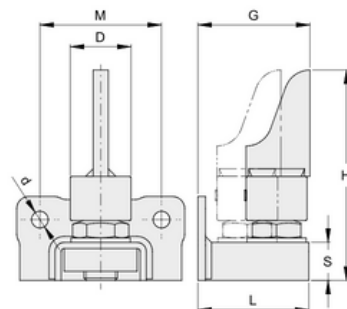

VC2204

- IT** Cardine inferiore regolabile per portoni ad ante con piastra a 2 fori a fissare
EN Bottom adjustable pivot pin for swing gates with 2 holes plate to fix
DE Unten verstellbare Torband mit 2 Löchern Platte zu verschweißen
FR Gond inférieur réglable avec plaque 2 trous pour portails batants à fixer
ES Pernio con bola ajustable y placa para fijar

CODE	ARTICLE	D	L	H	G	S	M	d	PACK INFO	
ZINCATO / GALVANIZED										
VC2204.030	289.30P	30	66	120	46.5-64.5	22	64	9	6	4,7
VC2204.040	289.40P	40	73	138	53-73	25	80	11	4	4,7
VC2204.050	289.50P	50	87	159.5	63-83	25	90	13	4	6,8