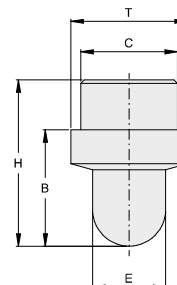

VC2111

IT Perno inferiore
EN Bottom pivot pin
DE Unter Drehstift
FR Pivot inférieur
ES Pernio inferior

CODE	ARTICLE	T	H	E	PACK INFO	
NATURAL / RAW						
VC2111.020.L	250.30	30	35	19	10	1,1
VC2111.023.L	250.35	35	35	22	6	0,9
VC2111.028.L	250.40	40	35	27	4	0,8

TECH. INFO

VC2112

IT Perno inferiore per tubolare
EN Bottom pivot pin for tubular sections
DE Unter Drehstift für Rohrabschnitte
FR Pivot inférieur pour tube
ES Pernio inferior para tubular

CODE	ARTICLE	T	H	B	C	E	PACK INFO	
NATURAL / RAW								
VC2112.020.L	251.30	30	50	35	24	19	10	1,6
VC2112.023.L	251.35	35	50	35	29	22	6	1,3
VC2112.023.L1	251.L	35	50	35	34	22	6	1,5
VC2112.028.L	251.40	40	50	35	34	27	4	1,2