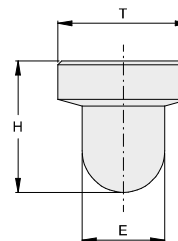

VC2111

IT Perno inferiore
EN Bottom pivot pin
DE Unter Drehstift
FR Pivot inférieur
ES Pernio inferior

CODE	ARTICLE	T	H	E	PACK INFO	
NATURAL / RAW						
VC2111.020.L	250.30	30	35	19	10	1,1
VC2111.023.L	250.35	35	35	22	6	0,9
VC2111.028.L	250.40	40	35	27	4	0,8

TECH. INFO

VC2112

IT Perno inferiore per tubolare
EN Bottom pivot pin for tubular sections
DE Unter Drehstift für Rohrabschnitte
FR Pivot inférieur pour tube
ES Pernio inferior para tubular

CODE	ARTICLE	T	H	B	C	E	PACK INFO	
NATURAL / RAW								
VC2112.020.L	251.30	30	50	35	24	19	10	1,6
VC2112.023.L	251.35	35	50	35	29	22	6	1,3
VC2112.023.L1	251.L	35	50	35	34	22	6	1,5
VC2112.028.L	251.40	40	50	35	34	27	4	1,2