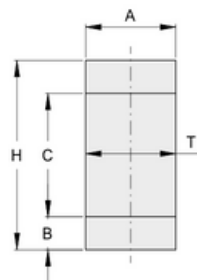

# VC6202

- IT** Perno di collegamento quadro e guida superiore (tipo 2)  
**EN** Square connecting upper guide pin (type 2)  
**DE** Quadratische Verbindungsbolzen und oben Führung (Typ 2)  
**FR** Pivot de raccord carré et guidage supérieur (type2)  
**ES** Perno cuadrado de conexión y guía superior (tipo 2)

CODE	ARTICLE	T	H	A	B	C	PACK INFO	
								
<b>NATURAL / RAW</b>								
VC6202.030.L	247.30	30	60	30	10	40	10	3,6
VC6202.035.L	247.35	35	69	35	12	45	6	3,4
VC6202.040.L	247.40	40	80	40	15	50	4	3,4