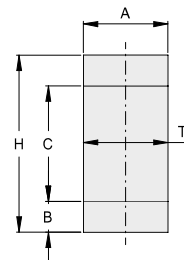

# VC6201

- IT Perno quadro di collegamento e guida superiore (tipo 1)
- EN Square connecting upper guide pin (type 1)
- DE Viereckig Verbindungsbolzen und oben Führung (Typ 1)
- FR Pivot de raccord carré et guidage supérieur (type 1)
- ES Perno cuadrado de conexión y guía superior (tipo 1)

CODE	ARTICLE	T	H	A	B	C	PACK INFO	
<b>NATURAL / RAW</b>								
VC6201.030.L	247.18	30	69	35	14.5	40	10	4,9
VC6201.035.L	247.22	35	80	40	17.5	45	6	4,7
VC6201.040.L	247.27	40	80	50	15	50	4	4,3

# VC6202

- IT Perno di collegamento quadro e guida superiore (tipo 2)
- EN Square connecting upper guide pin (type 2)
- DE Quadratische Verbindungsbolzen und oben Führung (Typ 2)
- FR Pivot de raccord carré et guidage supérieur (type2)
- ES Perno cuadrado de conexión y guía superior (tipo 2)

CODE	ARTICLE	T	H	A	B	C	PACK INFO	
<b>NATURAL / RAW</b>								
VC6202.030.L	247.30	30	60	30	10	40	10	3,6
VC6202.035.L	247.35	35	69	35	12	45	6	3,4
VC6202.040.L	247.40	40	80	40	15	50	4	3,4

CANCELLI AD ANTA · SWING GATES