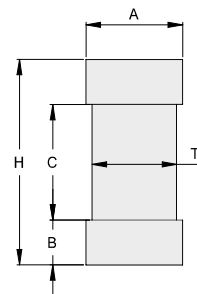

# VC6201

- IT Perno quadro di collegamento e guida superiore (tipo 1)
- EN Square connecting upper guide pin (type 1)
- DE Viereckig Verbindungsbolzen und oben Führung (Typ 1)
- FR Pivot de raccord carré et guidage supérieur (type 1)
- ES Perno cuadrado de conexión y guía superior (tipo 1)

CODE	ARTICLE	T	H	A	B	C	PACK INFO	
<b>NATURAL / RAW</b>								
VC6201.030.L	247.18	30	69	35	14.5	40	10	4,9
VC6201.035.L	247.22	35	80	40	17.5	45	6	4,7
VC6201.040.L	247.27	40	80	50	15	50	4	4,3

# VC6202

- IT Perno di collegamento quadro e guida superiore (tipo 2)
- EN Square connecting upper guide pin (type 2)
- DE Quadratische Verbindungsbolzen und oben Führung (Typ 2)
- FR Pivot de raccord carré et guidage supérieur (type2)
- ES Perno cuadrado de conexión y guía superior (tipo 2)

CODE	ARTICLE	T	H	A	B	C	PACK INFO	
<b>NATURAL / RAW</b>								
VC6202.030.L	247.30	30	60	30	10	40	10	3,6
VC6202.035.L	247.35	35	69	35	12	45	6	3,4
VC6202.040.L	247.40	40	80	40	15	50	4	3,4

CANCELLI AD ANTA · SWING GATES