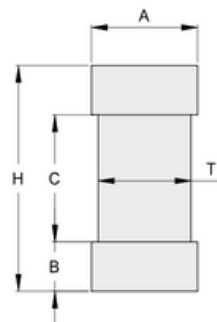

PERNI DI COLLEGAMENTO SUPERIORI UPPER PINS

VC6201

- IT** Perno quadro di collegamento e guida superiore (tipo 1)
- EN** Square connecting upper guide pin (type 1)
- DE** Viereckig Verbindungsbolzen und oben Führung (Typ 1)
- FR** Pivot de raccord carré et guidage supérieur (type 1)
- ES** Perno cuadrado de conexión y guía superior (tipo 1)

CODE	ARTICLE	T	H	A	B	C	PACK INFO	
								
NATURAL / RAW								
VC6201.030.L	247.18	30	69	35	14.5	40	10	4,9
VC6201.035.L	247.22	35	80	40	17.5	45	6	4,7
VC6201.040.L	247.27	40	80	50	15	50	4	4,3