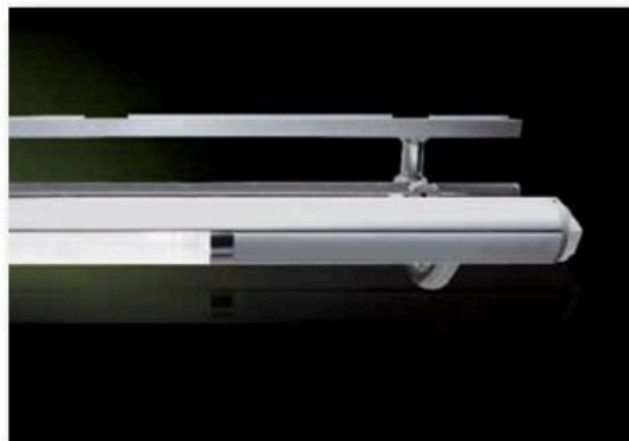

ORIZZONTE CU

con interruttore - *with switch*

Barra appendioggetti fluorescente in alluminio satinato e schermo in policarbonato trasparente, da installare sotto i pensili da cucina per illuminare il piano di lavoro.

Fluorescent holder rail in aluminum and polycarbonate screen to be installed under kitchen cupboards to light up the kitchen worktop.

DATI TECNICI

SORGENTE LUMINOSA: LAMPADA FLUORESCENTE
T5 Ø 16 MM

TEMPERATURA COLORE: 4000 K
3000 K (A RICHIESTA)

TENSIONE: 220 - 230V
110V (A RICHIESTA)

LUNGHEZZA CAVO: 3000 MM
(CON SPINA)

ACCENSIONE: INTERRUTTORE

TECHNICAL DATA

LIGHT SOURCE: FLUORESCENT BULB T5
Ø 16 MM

COLOR TEMPERATURE: 4000 K
3000 K (on request)

VOLTAGE: 220 - 230V
110V (ON REQUEST)

CABLE LENGTH: 3000 MM
(WITH PLUG)

SWITCHING SYSTEM: SWITCH

Dimensioni in millimetri (mm)
Dimensions in millimeters (mm)

Finitura Finish	Codice - Part No.			
	L = 450 W = 6	L = 600 W = 8	L = 900 W = 13	L = 1200 W = 21
Alluminio ossidato Oxidized aluminium	13520S	13525S	13530S	13535S