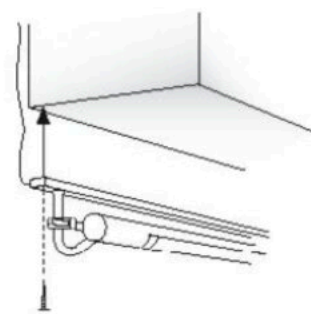

ORIZZONTE CU

con interruttore - *with switch*

Barra appendioggetti fluorescente in alluminio satinato e schermo in policarbonato trasparente, da installare sotto i pensili da cucina per illuminare il piano di lavoro.

Fluorescent holder rail in aluminum and polycarbonate screen to be installed under kitchen cupboards to light up the kitchen worktop.

DATI TECNICI

SORGENTE LUMINOSA: LAMPADA FLUORESCENTE
T5 Ø 16 MM

TEMPERATURA COLORE: 4000 K
3000 K (A RICHIESTA)

TENSIONE: 220 - 230V
110V (A RICHIESTA)

LUNGHEZZA CAVO: 3000 MM
(CON SPINA)

ACCENSIONE: INTERRUTTORE

TECHNICAL DATA

LIGHT SOURCE: FLUORESCENT BULB T5
Ø 16 MM

COLOR TEMPERATURE: 4000 K
3000 K (on request)

VOLTAGE: 220 - 230V
110V (ON REQUEST)

CABLE LENGTH: 3000 MM
(WITH PLUG)

SWITCHING SYSTEM: SWITCH

Dimensioni in millimetri (mm)
Dimensions in millimeters (mm)

Finitura Finish	Codice - Part No.			
	L = 450 W = 6	L = 600 W = 8	L = 900 W = 13	L = 1200 W = 21
Alluminio ossidato Oxidized aluminium	13520S	13525S	13530S	13535S