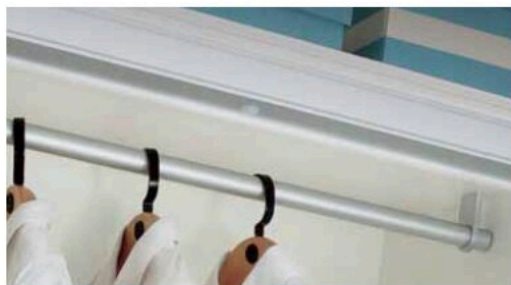

SOTTOSOPRA CUCINA Lampada da installare ai pensili della cucina per illuminare il piano di lavoro. - Disponibile sia con presa Normale che Schuko. È possibile collegare più lampade in serie.

				codice
	Pres a NORMALE			
8W	L 445 P 115 H 45	Alluminio satinato		134045
	Pres a NORMALE			
13W	L 595 P 115 H 45	Alluminio satinato		134060
	Pres a NORMALE			
21W	L 895 P 115 H 45	Alluminio satinato		134090
	Pres a NORMALE			
21W	L 1195 P 115 H 45	Alluminio satinato		134120
	Pres a SCHUKO			
8W	L 445 P 115 H 45	Alluminio satinato		13404501
	Pres a SCHUKO			
13W	L 595 P 115 H 45	Alluminio satinato		13406001
	Pres a SCHUKO			
21W	L 895 P 115 H 45	Alluminio satinato		13409001
	Pres a SCHUKO			
21W	L 1195 P 115 H 45	Alluminio satinato		13412001
	Giunto di connessione per Sottosopra Cucina			6SP952

SOTTOSOPRA ARMADIO Lampada concepita per illuminare completamente il vano interno dell'armadio. - Disponibile con Sensore

				codice
	con SENSORE			
8W	L 500 P 115 H 45	Alluminio satinato		13405011
	con SENSORE			
13W	L 580 P 115 H 45	Alluminio satinato		13405811
	con SENSORE			
13W	L 800 P 115 H 45	Alluminio satinato		13408011
	con SENSORE			
13W	L 880 P 115 H 45	Alluminio satinato		13408811
	con SENSORE			
21W	L 1160 P 115 H 45	Alluminio satinato		13411611