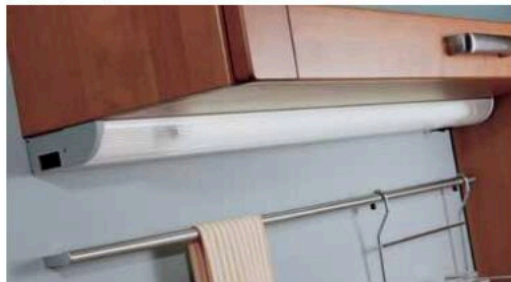

SOTTOSOPRA CUCINA Lampada da installare ai pensili della cucina per illuminare il piano di lavoro. - Disponibile sia con presa Normale che Schuko. È possibile collegare più lampade in serie.

				codice
	Pres a NORMALE			
8W	L 445 P 115 H 45	Alluminio satinato		134045
	Pres a NORMALE			
13W	L 595 P 115 H 45	Alluminio satinato		134060
	Pres a NORMALE			
21W	L 895 P 115 H 45	Alluminio satinato		134090
	Pres a NORMALE			
21W	L 1195 P 115 H 45	Alluminio satinato		134120
	Pres a SCHUKO			
8W	L 445 P 115 H 45	Alluminio satinato		13404501
	Pres a SCHUKO			
13W	L 595 P 115 H 45	Alluminio satinato		13406001
	Pres a SCHUKO			
21W	L 895 P 115 H 45	Alluminio satinato		13409001
	Pres a SCHUKO			
21W	L 1195 P 115 H 45	Alluminio satinato		13412001
	Giunto di connessione per Sottosopra Cucina			6SP952

SOTTOSOPRA ARMADIO Lampada concepita per illuminare completamente il vano interno dell'armadio. - Disponibile con Sensore

				codice
	con SENSORE			
8W	L 500 P 115 H 45	Alluminio satinato		13405011
	con SENSORE			
13W	L 580 P 115 H 45	Alluminio satinato		13405811
	con SENSORE			
13W	L 800 P 115 H 45	Alluminio satinato		13408011
	con SENSORE			
13W	L 880 P 115 H 45	Alluminio satinato		13408811
	con SENSORE			
21W	L 1160 P 115 H 45	Alluminio satinato		13411611