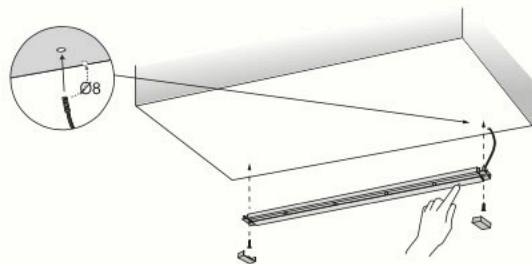

### LED 4W→8W

Finitura Finish / Ausführung	L (mm)	Watt (LED N°)	6400 K		
			Lumen	COD.	EEC
Alluminio Aluminium / Aluminium	560	4W (4x1W)	472 lm	162K010560A	A
	860	6W (6x1W)	708 lm	162K010860A	A
	1160	8W (8x1W)	944 lm	162K011160A	A
Brill	560	4W (4x1W)	472 lm	162KB10560A	A
	860	6W (6x1W)	708 lm	162KB10860A	A
	1160	8W (8x1W)	944 lm	162KB11160A	A

DRIVER: Incluso / Included / Inbegriffen

118 lm/W PHOTOMETRICAL CLASS 0 CRI>70

ODO CUCINA xT LED 350mA - 4x1W		LUX 6400K
mm	125°	
250	∅ 1300	800
500	∅ 2800	220
750	∅ 4250	100
1000	∅ 5700	55