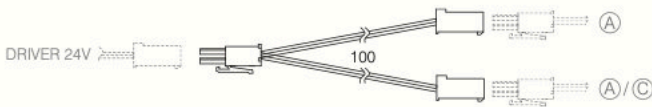

STRIP LED - Prolunghe

Extensions / Verlängerungskabel

Sdoppiatore per collegamenti in parallelo / Parallel twin socket plug / Parallel-Verteiler

COD.

6CA6605

(C)

Prolunga / Extension / Verlängerungskabel

COD.

L= 1000 L= 2000

6CA051 6CA120D01

(D)

mm: Dimensioni in millimetri

Dimensions in Millimeters / Maße in Millimetern