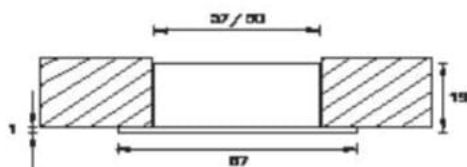

## DATI TECNICI

SORGENTE LUMINOSA: LAMPADINA ALOGENA  
ATTACCO G4  
POTENZA: 20W  
TENSIONE: 12V  
TRASFORMATORE: NON INCLUSO (VEDI PAG. 140)  
LUNGHEZZA CAVO: 140 MM  
ACCENSIONE: SENZA INTERRUTTORE

CE G 4 IP20 max 20W-12V

## TECHNICAL DATA

LIGHT SOURCE: HALOGEN BULB  
COUPLING G4  
POWER: 20W  
VOLTAGE: 12V  
TRANSFORMER: NOT INCLUDED (SEE PAGE 140)  
CABLE LENGTH: 140 MM  
SWITCHING SYSTEM: WITHOUT SWITCH

Dimensioni in millimetri (mm)  
Dimensions in millimeters (mm)