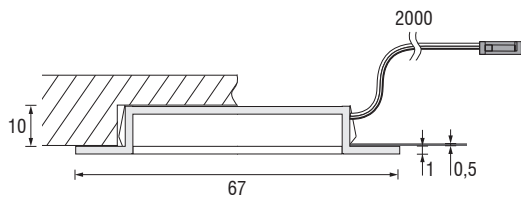

SUN

LED 350mA - 3,5W

IT Faretto da incasso - Realizzato in metallo con schermo in policarbonato.

EN Recessed spotlight - Metal structure and screen in polycarbonate.

DE Einbaustrahler - Metall-Gehäuse und Polykarbonat- Abdeckung.

118-140 lm/W PHOTOBIOLOGICAL CLASS 0 CRI=85

CE ENEC IP20 PATENTED

A Installazione su legno
Fitting - Wooden Surfaces
Montage - Holz

B Installazione su lamiera
Fitting - Metal Surfaces
Montage - Metall