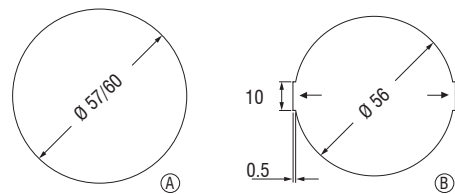

## LED 350mA - 3,5W

**IT** Faretto da incasso - Realizzato in metallo con schermo in policarbonato.

**EN** Recessed spotlight - Metal structure and screen in polycarbonate.

**DE** Einbaustrahler - Metall-Gehäuse und Polykarbonat- Abdeckung.

Foro di incasso / Recessed hole / Einbaumaße

Finitura Finish - Ausführung	3000 K		4000 K		Imballo - Packaging - Verpackung		
	Codice - Part no. - Artikel-Nr.	EEC	Codice - Part no. - Artikel-Nr.	EEC	Pcs	Kg	mm
Acciaio / Steel / Edelstahl	1730020A	A++	1730120A	A++	1	0,075	25 x 75 x 100
Alluminio / Aluminium / Aluminium	1730020S	A++	1730120A	A++	1	0,075	25 x 75 x 100
Cromo / Chrome / Chrom	1730020C	A++	1730120A	A++	1	0,075	25 x 75 x 100
Bronzo / Bronze / Bronze	1730020L	A++	1730120A	A++	1	0,075	25 x 75 x 100
Oro / Gold / Gold	17300200	A++	1730120A	A++	1	0,075	25 x 75 x 100
Bianco / White / Weiß	1730020B	A++	1730120A	A++	1	0,075	25 x 75 x 100
Nero / Black / Schwarz	1730020N	A++	1730120A	A++	1	0,075	25 x 75 x 100

SUN LED 350mA - 3,5W		LUX
mm	Beam Angle	3000K 4000K
250	108°	1500 1600
500	∅ 2000	380 410
750	∅ 3100	180 170
1000	∅ 4100	100 100

Dimensioni in millimetri (mm) / Dimensions in Millimeters (mm) / Dimensionen in Millimetern (mm)  
Alimentatore non incluso / Driver not included / LED-Konverter nicht inbegriffen