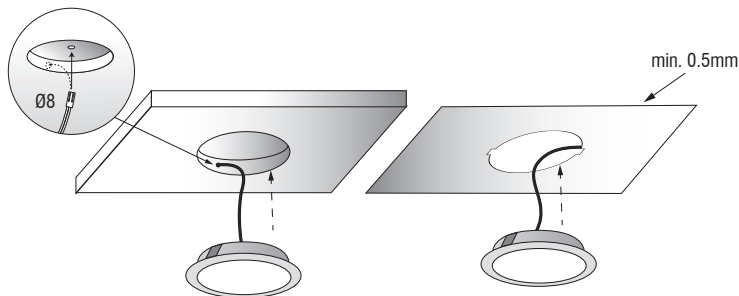

## LED 350mA - 3,5W

**IT** Faretto da incasso - Realizzato in metallo con schermo in policarbonato.

**EN** Recessed spotlight - Metal structure and screen in polycarbonate.

**DE** Einbaustrahler - Metall-Gehäuse und Polykarbonat- Abdeckung.

118-140 lm/W PHOTOBIOLOGICAL CLASS 0 CRI=85

CE ENEC IP20 PATENTED

**A** Installazione su legno  
Fitting - Wooden Surfaces  
Montage - Holz

**B** Installazione su lamiera  
Fitting - Metal Surfaces  
Montage - Metall

Foro di incasso / Recessed hole / Einbaumaße

Finitura Finish - Ausführung	3000 K		4000 K		Imballo - Packaging - Verpackung		
	Codice - Part no. - Artikel-Nr.	EEC	Codice - Part no. - Artikel-Nr.	EEC	Pcs	Kg	mm
Acciaio / Steel / Edelstahl	1730020A	A++	1730120A	A++	1	0,075	25 x 75 x 100
Alluminio / Aluminium / Aluminium	1730020S	A++	1730120A	A++	1	0,075	25 x 75 x 100
Cromo / Chrome / Chrom	1730020C	A++	1730120A	A++	1	0,075	25 x 75 x 100
Bronzo / Bronze / Bronze	1730020L	A++	1730120A	A++	1	0,075	25 x 75 x 100
Oro / Gold / Gold	17300200	A++	1730120A	A++	1	0,075	25 x 75 x 100
Bianco / White / Weiß	1730020B	A++	1730120A	A++	1	0,075	25 x 75 x 100
Nero / Black / Schwarz	1730020N	A++	1730120A	A++	1	0,075	25 x 75 x 100

SUN LED 350mA - 3,5W		LUX
mm	Beam Angle	3000K 4000K
250	108°	1500 1600
500	∅ 2000	380 410
750	∅ 3100	180 170
1000	∅ 4100	100 100

Dimensioni in millimetri (mm) / Dimensions in Millimeters (mm) / Dimensionen in Millimetern (mm)  
Alimentatore non incluso / Driver not included / LED-Konverter nicht inbegriffen