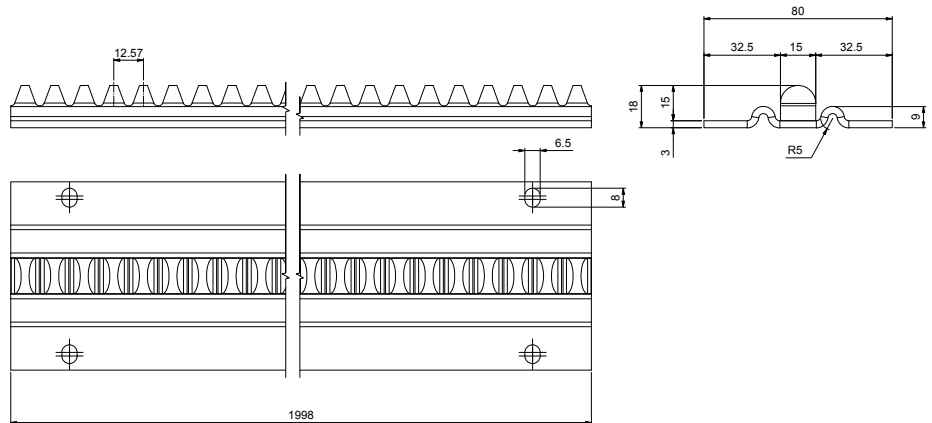

Finishing: Galvanized / Zincato

RG-30 P

Rack track 15x15 to be bolted for 97 mm and 117 mm wheels. Track piece length 2 metres

Binario a cremagliera 15x15 a fissare per ruote da 97 mm e 117 mm. Lunghezza 2 m

Rail et crémaillère 15x15 à visser pour galets de Ø 97 et 117 mm. Longueur 2 m

Rackschiene 15x15 zur Befestigung für Rädern von 97 - 117 mm. Länge 2 m

Carril y cremallera 15x15 a fijar por ruedas de Ø 97 y Ø 117 mm. Longitud 2 m

Прикрепляемый зубчатый рельс 15x15 для колес 97 мм и 117 мм. Длина 2м

CODE	ART.	Finishing	Image	Box info	
				Pcs per pack	Kg
11400539 001	RG-30 P 2MT	Galvanized / Zincato		For 97 mm and 117 mm wheels Per ruote Ø=97mm e Ø=117mm	1 9
11400639	RG-30i P 2MT	S.Steel / Inox		For 97 mm and 117 mm wheels Per ruote Ø=97mm e Ø=117mm	1 9

RG-30 G

Rack track 20x20 to be bolted for 148 mm wheels. Track piece length 2 metres

Binario a cremagliera 20x20 a fissare per ruote da 148 mm. Lunghezza 2 m

Rail et crémaillère 20x20 à visser pour galets de Ø 148 mm. Longueur 2 m