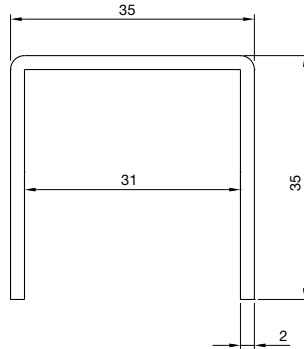

3/6 m U-Profil für Torführungsbügel RG-254 und RG-252

Perfil "U" de 3/6 m para las placas de guía RG-254 y RG-252

Профиль 3/6м "u" для направляющей пластины RG-254 и RG-252

CODE	ART.	Size	Box info	
			Pcs per pack	Kg
10210105 001	RG-387.3	3 m	1	4.7
10210101 001	RG-387.6	6 m	1	9.4

Finishing: Galvanized / Zincato

RG-30 P

Rack track 15x15 to be bolted for 97 mm and 117 mm wheels. Track piece length 2 metres

Binario a cremagliera 15x15 a fissare per ruote da 97 mm e 117 mm. Lunghezza 2 m

Прикрепляемый зубчатый рельс 15x15 для колес 97 мм и 117 мм. Длина 2м

CODE	ART.	Finishing	Image	Box info	
				Pcs per pack	Kg
11400539 001	RG-30 P 2MT	Galvanized / Zincato		For 97 mm and 117 mm wheels Per ruote Ø=97mm e Ø=117mm	1 9
11400639	RG-30i P 2MT	S.Steel / Inox		For 97 mm and 117 mm wheels Per ruote Ø=97mm e Ø=117mm	1 9

RG-30 G

Rack track 20x20 to be bolted for 148 mm wheels. Track piece length 2 metres

Binario a cremagliera 20x20 a fissare per ruote da 148 mm. Lunghezza 2 m

Rail et crémaillère 20x20 à visser pour galets de Ø 148 mm. Longueur 2 m