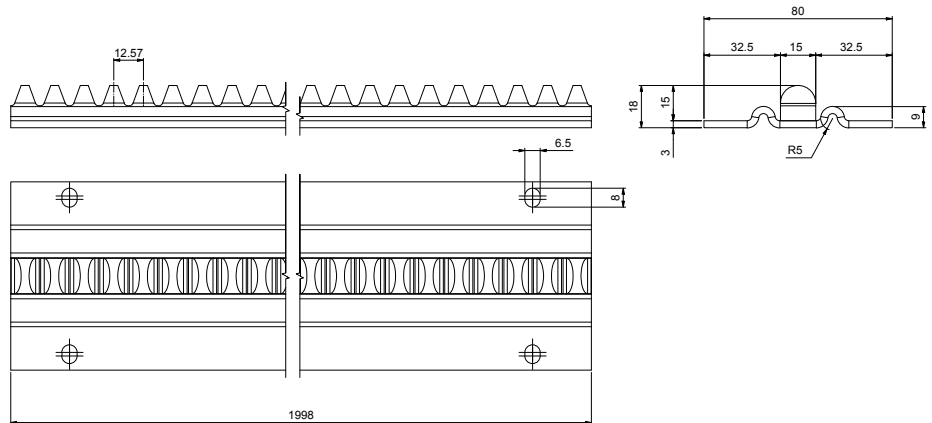

CODE	ART.	Size	Box info	
			Pcs per pack	Kg
10210105 001	RG-387.3	3 m	1	4.7
10210101 001	RG-387.6	6 m	1	9.4

Finishing: Galvanized / Zincato

RG-30 P

Rack track 15x15 to be bolted for 97 mm and 117 mm wheels. Track piece length 2 metres

Binario a cremagliera 15x15 a fissare per ruote da 97 mm e 117 mm. Lunghezza 2 m

Rail et crémaillère 15x15 à visser pour galets de Ø 97 et 117 mm. Longueur 2 m

Rackschiene 15x15 zur Befestigung für Rädern von 97 - 117 mm. Länge 2 m

Carril y cremallera 15x15 a fijar por ruedas de Ø 97 y Ø 117 mm. Longitud 2 m

Прикрепляемый зубчатый рельс 15x15 для колес 97 мм и 117 мм. Длина 2м

CODE	ART.	Finishing	Image	Image	Box info		
					Pcs per pack	Kg	
11400539 001	RG-30 P 2MT	Galvanized / Zincato			For 97 mm and 117 mm wheels Per ruote Ø=97mm e Ø=117mm	1	9
11400639	RG-30i P 2MT	S.Steel / Inox			For 97 mm and 117 mm wheels Per ruote Ø=97mm e Ø=117mm	1	9

RG-30 G

Rack track 20x20 to be bolted for 148 mm wheels. Track piece length 2 metres

Binario a cremagliera 20x20 a fissare per ruote da 148 mm. Lunghezza 2 m

Rail et crémaillère 20x20 à visser pour galets de Ø 148 mm. Longueur 2 m