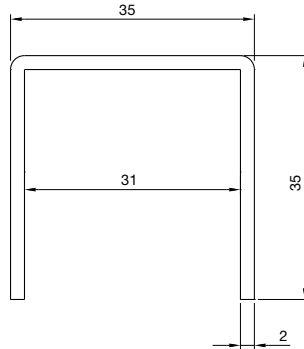

CODE	ART.	Size	Box info	
			Pcs per pack	Kg
10210105 001	RG-387.3	3 m	1	4.7
10210101 001	RG-387.6	6 m	1	9.4

Finishing: Galvanized / Zincato

RG-30 P

Rack track 15x15 to be bolted for 97 mm and 117 mm wheels. Track piece length 2 metres

Binario a cremagliera 15x15 a fissare per ruote da 97 mm e 117 mm. Lunghezza 2 m

Rail et crémaillère 15x15 à visser pour galets de Ø 97 et 117 mm. Longueur 2 m

Rackschiene 15x15 zur Befestigung für Rädern von 97 - 117 mm. Länge 2 m

Carril y cremallera 15x15 a fijar por ruedas de Ø 97 y Ø 117 mm. Longitud 2 m

Прикрепляемый зубчатый рельс 15x15 для колес 97 мм и 117 мм. Длина 2м

CODE	ART.	Finishing	Image	Image	Box info		
					Pcs per pack	Kg	
11400539 001	RG-30 P 2MT	Galvanized / Zincato			For 97 mm and 117 mm wheels Per ruote Ø=97mm e Ø=117mm	1	9
11400639	RG-30i P 2MT	S.Steel / Inox			For 97 mm and 117 mm wheels Per ruote Ø=97mm e Ø=117mm	1	9

RG-30 G

Rack track 20x20 to be bolted for 148 mm wheels. Track piece length 2 metres

Binario a cremagliera 20x20 a fissare per ruote da 148 mm. Lunghezza 2 m

Rail et crémaillère 20x20 à visser pour galets de Ø 148 mm. Longueur 2 m