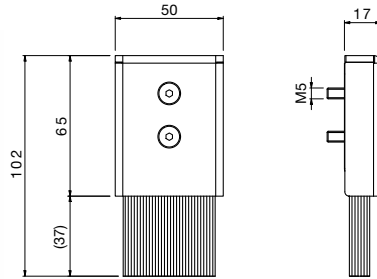

RG-254

Guiding plate for gate with two 4 rollers
 Piastra guida cancello con 4 olive
 Platine guide-portail avec 4 rouleaux
 Torführungsbügel mit 4 Führungsrolle
 Placa de guía de puerta con 4 rodillos
 Регулируемая направляющая пластина для ворот с 4 наконечниками

CODE	ART.	Box info	
		Pcs per pack	Kg
11306410 001	RG-254	1	2

Finishing: Galvanized / Zincato

RG-252

Guiding plate for gate with two 2 rollers
 Piastra guida cancello con 2 olive
 Platine guide-portail avec 2 rouleaux
 Torführungsbügel mit 2 Führungsrolle
 Placa de guía de puerta con 2 rodillos
 Регулируемая направляющая пластина для ворот с 2 наконечниками