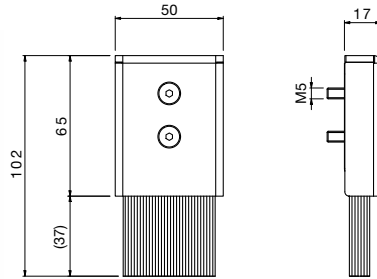

## RG-254

Guiding plate for gate with two 4 rollers  
 Piastra guida cancello con 4 olive  
 Platine guide-portail avec 4 rouleaux  
 Torführungsbügel mit 4 Führungsrolle  
 Placa de guía de puerta con 4 rodillos  
 Регулируемая направляющая пластина для ворот с 4 наконечниками