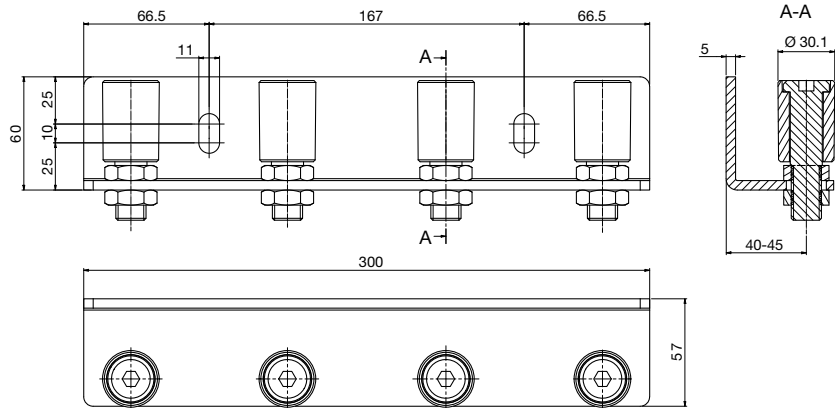

RG-254

Guiding plate for gate with two 4 rollers
Piastra guida cancello con 4 olive
Platine guide-portail avec 4 rouleaux
Torführungsbügel mit 4 Führungsrolle
Placa de guía de puerta con 4 rodillos
Регулируемая направляющая пластина для ворот с 4 наконечниками

CODE	ART.	Box info	
		Pcs per pack	Kg
11306410 001	RG-254	1	2

Finishing: Galvanized / Zincato