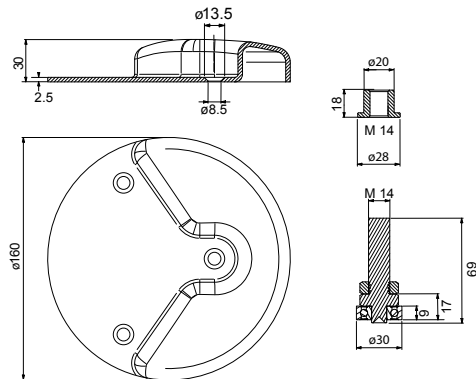

CODE	ART.	Size	Box info		
			Pcs per pack	Kg	
11640904	001	ABS-15-G	D160 H=30	1	1,4

Finishing: Galvanized / Zincato

ABS-16

Kit molded floor strike plate
 Kit Incontro a pavimento stampato
 Kit Butoir au sol moulé
 Formgepressten Bodenanschlag Kit
 Kit encuentro para suelo moldeado
 Комплект формованных напольных упоров

Available from 2022

CODE	ART.	Size	Box info		
			Pcs per pack	Kg	
11640905	001	ABS-16-G	D160 H=30	1	0,8

Finishing: Galvanized / Zincato

ABS-10

Hinge-pillar connection tubular
 Tubolare di collegamento cerniera - pilastro
 Tubulaire de raccordement paumelle-pilier
 Scharnier-Pfeiler Verbindung Schlauchreifen
 Tubular de conexión bisagra-pilar
 Трубное соединение петля - столб