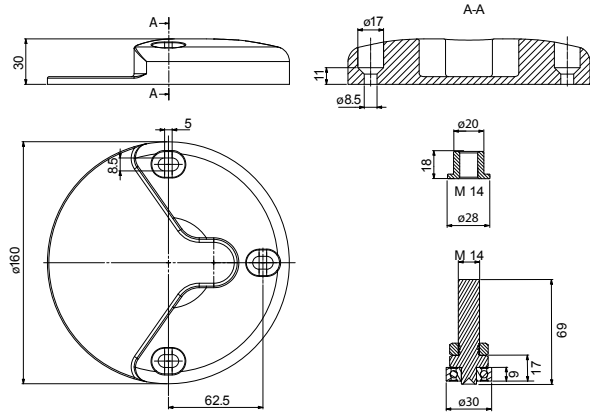

Albatros accessories

ABS-15

Kit turned floor strike plate
 Kit Incontro a pavimento tornito
 Kit Butoir au sol tourné
 Gedrechselt Bodenanschlag Kit
 Kit encuentro para suelo torneado
 Комплект точёных напольных упоров

CODE	ART.	Size	Box info		
			Pcs per pack	Kg	
11640904	001	ABS-15-G	D160 H=30	1	1,4

Finishing: Galvanized / Zincato

ABS-16

Kit molded floor strike plate
 Kit Incontro a pavimento stampato
 Kit Butoir au sol moulé
 Formgepressten Bodenanschlag Kit
 Kit encuentro para suelo moldeado
 Комплект формованных напольных упоров

Available from 2022

CODE	ART.	Size	Box info		
			Pcs per pack	Kg	
11640905	001	ABS-16-G	D160 H=30	1	0,8

Finishing: Galvanized / Zincato

ABS-10

Hinge-pillar connection tubular
 Tubolare di collegamento cerniera - pilastro
 Tubulaire de raccordement paumelle-pilier
 Scharnier-Pfeiler Verbindung Schlauchreifen
 Tubular de conexión bisagra-pilar
 Трубное соединение петля - столб