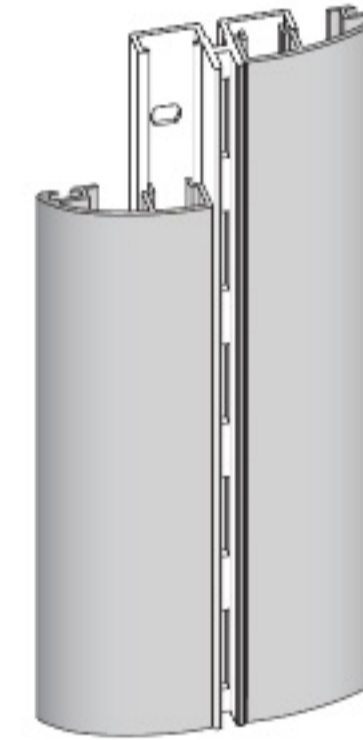

Serie PK

PROFILI DI COPERTURA PER CREMAGLIERE PK

CPK

CPK.2013.NAT

CPK.2531.NAT
CPK.2531.ORO*

CPK.3012.ANE*
CPK.3012.LUX
CPK.3012.NAT
CPK.3012.ORO
CPK.3012.SLX*

STONDATO

CSK

CSK.2013.NAT

CSK.2531.NAT

CSK.3012.ANE*
CSK.3012.LUX*
CSK.3012.NAT
CSK.3012.NOX*
CSK.3012.ORO*
CSK.3012.SLX

QUADRATO

CLK

CLK.2013.NAT

CLK.2531.NAT

CLK.3012.ANE*
CLK.3012.NAT
CLK.3012.ORO*
CLK.3012.SLX*