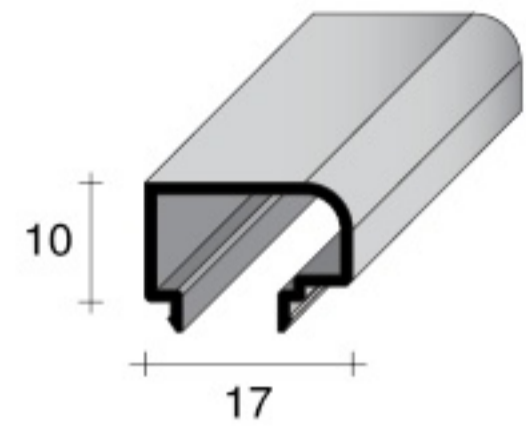

Serie PK

PROFILI DI COPERTURA PER CREMAGLIERE PK

CPK

CPK.2013.NAT

CPK.2531.NAT
CPK.2531.ORO*

CPK.3012.ANE*
CPK.3012.LUX
CPK.3012.NAT
CPK.3012.ORO
CPK.3012.SLX*

STONDATO

CSK