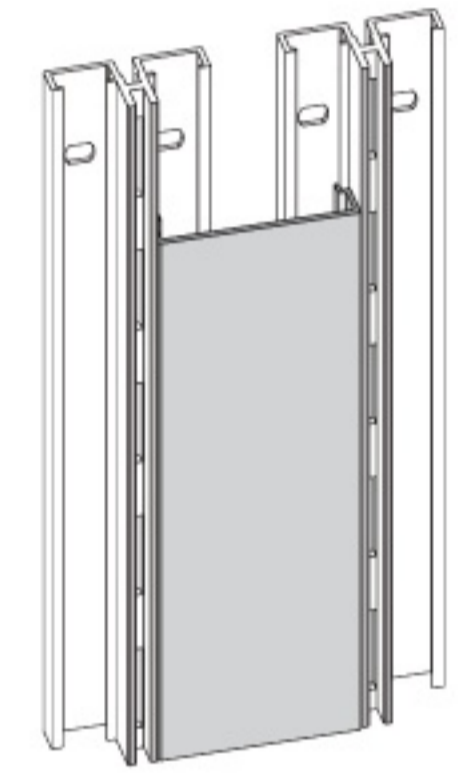

Serie PK

PROFILI DI COPERTURA PER CREMAGLIERE PK

CPK

CPK.2013.NAT

CPK.2531.NAT
CPK.2531.ORO*

CPK.3012.ANE*
CPK.3012.LUX
CPK.3012.NAT
CPK.3012.ORO
CPK.3012.SLX*

STONDATO

CSK

ELLITTICO

SCK

SCK.2013.NAT

SCK.2531.NAT

SCK.3012.NAT

DISTANZIALE
(PER COMPOSIZIONI A MURO,
esempio a pag. 60)

TAPPI DI FINITURA PER COPERTURE

PKT con coperture CPK