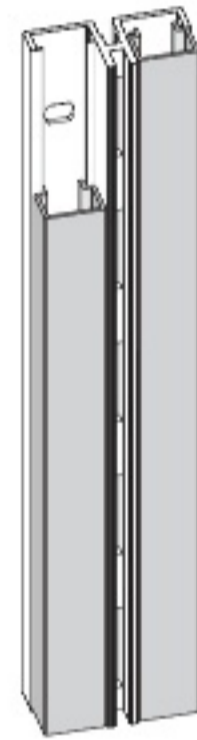

Serie PK

PROFILI DI COPERTURA PER CREMAGLIERE PK

CPK

CPK.2013.NAT

CPK.2531.NAT
CPK.2531.ORO*

CPK.3012.ANE*
CPK.3012.LUX
CPK.3012.NAT
CPK.3012.ORO
CPK.3012.SLX*

STONDATO

CSK

CSK.2013.NAT

CSK.2531.NAT

CSK.3012.ANE*
CSK.3012.LUX*
CSK.3012.NAT
CSK.3012.NOX*
CSK.3012.ORO*
CSK.3012.SLX

QUADRATO

CLK

CLK.2013.NAT

CLK.2531.NAT

CLK.3012.ANE*
CLK.3012.NAT
CLK.3012.ORO*
CLK.3012.SLX*