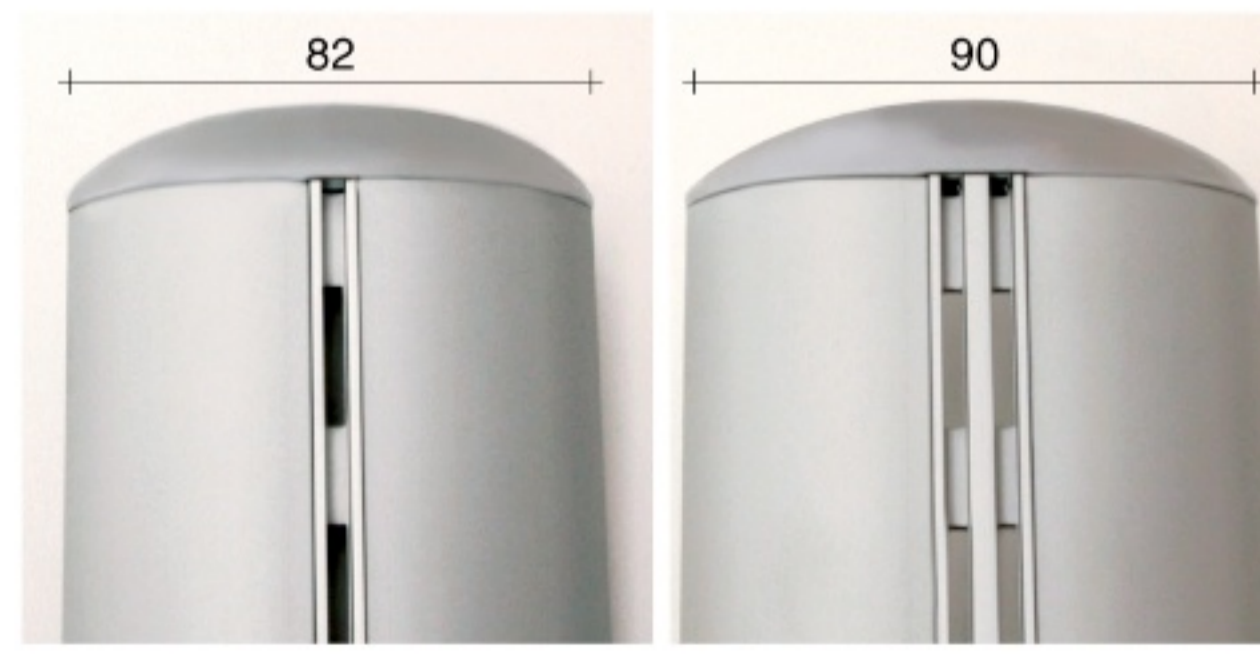

PKT con coperture CLK su PK1 e PK2

PKT.CLK1.NKS

PKT.CLK2.NKS