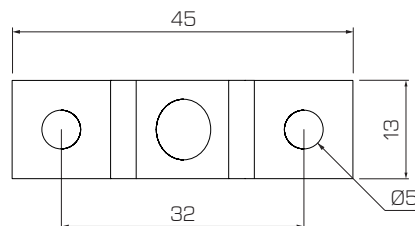

Normal 720

Fermaschiena
Panel Fastener

Molla di acciaio progettata per il fissaggio della zoccolatura dei mobili. Disponibile in diverse dimensioni: 9, 16,5, 20 and 37 mm. Materiale: Acciaio. Finitura: Brunita. Pz per scatola: 2000.

Steel springs used to fix baseboards to the furniture. Available in different axle spacing sizes: 9, 16,5, 20 and 37 mm. Material: Steel. Finishing: Burnished. Pcs per box: 2000.

Foratura Drilling

Modello chiuso
Closed model

l	Cod.
16,5	72XAC165035
20	72XAC200035
37	72XAC370035

Modello aperto
Open model

l	Cod.
9	72XAC090035

Perno mordente legno
Thread cutting pin

7XPML051031

Perno con flangia
Pin with collar

7XPMT05FE31