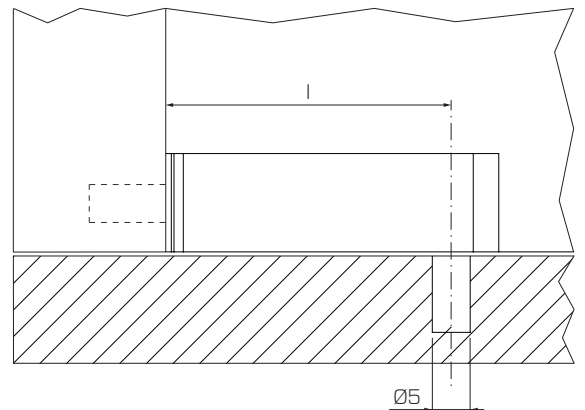

Normal 720

Fermaschiena
Panel Fastener

Molla di acciaio progettata per il fissaggio della zoccolatura dei mobili. Disponibile in diverse dimensioni: 9, 16,5, 20 and 37 mm. Materiale: Acciaio. Finitura: Brunita. Pz per scatola: 2000.

Steel springs used to fix baseboards to the furniture. Available in different axle spacing sizes: 9, 16,5, 20 and 37 mm. Material: Steel. Finishing: Burnished. Pcs per box: 2000.

Foratura Drilling

Modello chiuso
Closed model

l	Cod.
16,5	72XAC165035
20	72XAC200035
37	72XAC370035

Modello aperto
Open model

l	Cod.
9	72XAC090035

Perno mordente legno
Thread cutting pin

7XPML051031

Perno con flangia
Pin with collar

7XPMT05FE31