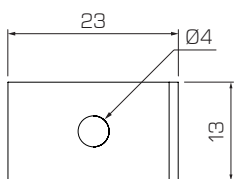

Normal 720

Fermaschiena
Panel Fastener

Molla di acciaio progettata per il fissaggio della zoccolatura dei mobili. Disponibile in diverse dimensioni: 9, 16,5, 20 and 37 mm. Materiale: Acciaio. Finitura: Brunita. Pz per scatola: 2000.

Steel springs used to fix baseboards to the furniture. Available in different axle spacing sizes: 9, 16,5, 20 and 37 mm. Material: Steel. Finishing: Burnished. Pcs per box: 2000.

Foratura Drilling

Modello chiuso
Closed model

l	Cod.
16,5	72XAC165035
20	72XAC200035
37	72XAC370035

Modello aperto
Open model

l	Cod.
9	72XAC090035

Perno mordente legno
Thread cutting pin

7XPML051031

Perno con flangia
Pin with collar

7XPMT05FE31