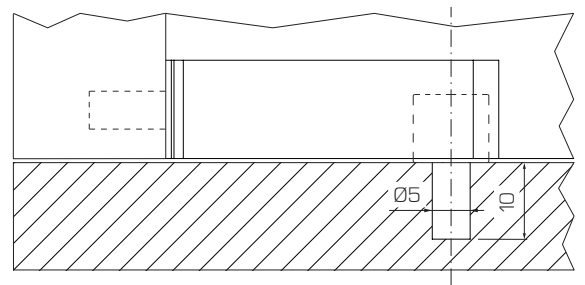

Normal 720

Fermaschiena
Panel Fastener

Molla di acciaio progettata per il fissaggio della zoccolatura dei mobili. Disponibile in diverse dimensioni: 9, 16,5, 20 and 37 mm. Materiale: Acciaio. Finitura: Brunita. Pz per scatola: 2000.

Steel springs used to fix baseboards to the furniture. Available in different axle spacing sizes: 9, 16,5, 20 and 37 mm. Material: Steel. Finishing: Burnished. Pcs per box: 2000.

Foratura Drilling

Modello chiuso
Closed model

l	Cod.
16,5	72XAC165035
20	72XAC200035
37	72XAC370035

Modello aperto
Open model

l	Cod.
9	72XAC090035

Perno mordente legno
Thread cutting pin

7XPML051031

Perno con flangia
Pin with collar

7XPMT05FE31