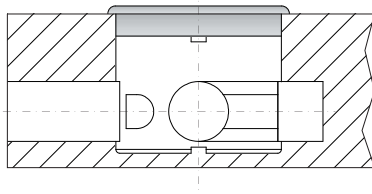

Perno per doppia config.
Thread for double config.

SLPMT05FE31

x	Cod.
14	TRXXX051431
24	TRXXX052431
30	TRXXX053031
32	TRXXX053231
35	TRXXX053531
40	TRXXX054031
45	TRXXX054531

Tappi
Caps

Tappo a collare
Cap with collar

TPXSLCOLL

Tappo aperto
Open cap

TPXZMAPER

Tappo a spina
Plug cap

TPXSLSPIN

Tappo chiuso
Closed cap

TPXZMCHIU

Finiture | 01 | Bianco
Finishings | White