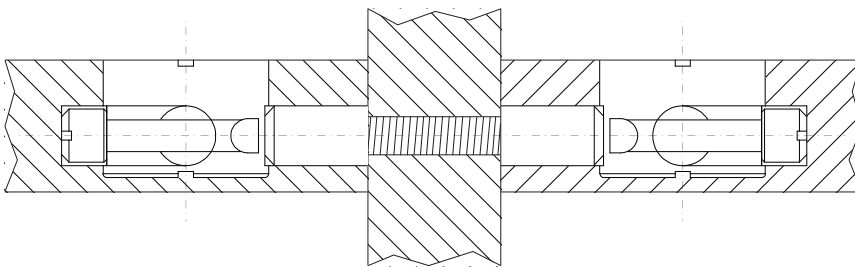

Perno per doppia config.
Thread for double config.

SLPMT05FE31

x	Cod.
14	TRXXX051431
24	TRXXX052431
30	TRXXX053031
32	TRXXX053231
35	TRXXX053531
40	TRXXX054031
45	TRXXX054531

Tappi
Caps

Tappo a collare
Cap with collar

TPXSLCOLL

Tappo aperto
Open cap

TPXZMAPER

Tappo a spina
Plug cap

TPXSLSPIN

Tappo chiuso
Closed cap

TPXZMCHIU

Finiture | 01 | Bianco
Finishings | White