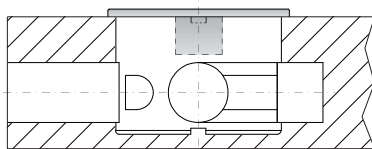

Perno per doppia config.
Thread for double config.

SLPMT05FE31

x	Cod.
14	TRXXX051431
24	TRXXX052431
30	TRXXX053031
32	TRXXX053231
35	TRXXX053531
40	TRXXX054031
45	TRXXX054531

Tappi
Caps

Tappo a collare
Cap with collar

TPXSLCOLL

Tappo aperto
Open cap

TPXZMAPER

Tappo a spina
Plug cap

TPXSLSPIN

Tappo chiuso
Closed cap

TPXZMCHIU

Finiture | 01 | Bianco
Finishings | White