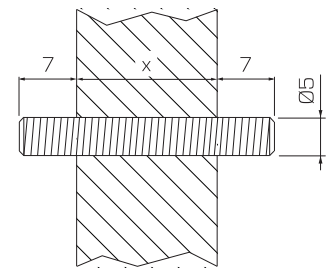

Perno per doppia config.
Thread for double config.

SLPMT05FE31

x	Cod.
14	TRXXX051431
24	TRXXX052431
30	TRXXX053031
32	TRXXX053231
35	TRXXX053531
40	TRXXX054031
45	TRXXX054531

Tappi
Caps

Tappo a collare
Cap with collar

TPXSLCOLL

Tappo aperto
Open cap

TPXZMAPER

Tappo a spina
Plug cap

TPXSLSPIN

Tappo chiuso
Closed cap

TPXZMCHIU

Finiture | 01 | Bianco
Finishings | White