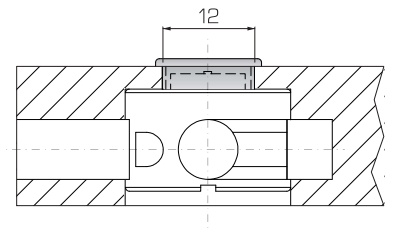

Perno per doppia config.
Thread for double config.

SLPMT05FE31

x	Cod.
14	TRXXX051431
24	TRXXX052431
30	TRXXX053031
32	TRXXX053231
35	TRXXX053531
40	TRXXX054031
45	TRXXX054531

Tappi
Caps

Tappo a collare
Cap with collar

TPXSLCOLL

Tappo aperto
Open cap

TPXZMAPER

Tappo a spina
Plug cap

TPXSLSPIN

Tappo chiuso
Closed cap

TPXZMCHIU

Finiture | 01 | Bianco
Finishings | White