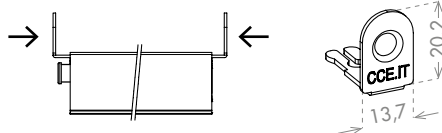

fixing type

1F

2F

3F