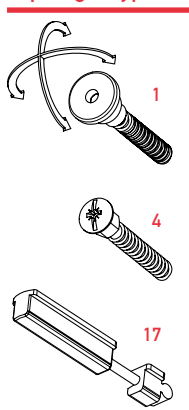

DROP 20 MAXI 30'

cod. ASDROMAX
cod. AS1530DR3M

EN A top range product, fire resistant up to 30 minutes (certified), with 52dB of noise reduction, 20 mm of maximum drop and three different fixing systems. Available with a profile of 28 mm or 30 mm height, this product can be combined with a wide range of accessories, for both two leaf doors and pivoting doors.

lengths

330 430 530 630 730 830 930 1030 1130
1230 1330 1430 1530 1630 1730 1830 mm

plunger type

certification

application

TIMBER
DOOR

SECURITY
DOOR

size 15x28 mm cod. ASDROMAX
size 15x30 mm cod. AS1530DR3M

3F

closing plug included

optional

Z2

DOUBLE PLUNGER KIT cod. ACKITDP p. 138

FLASH cod. ACFLA p. 137

ACTUATOR PIVOT cod. ACAPIV p. 139

IT Certificato per 30 minuti di resistenza al fuoco, 52dB di abbattimento acustico, corsa 20mm e tre diversi tipi di fissaggio possibile, un assoluto top di gamma. Disponibile sia in altezza 28mm che 30mm può essere utilizzato con numerosi accessori, per porte a due ante o per porte pivotanti.