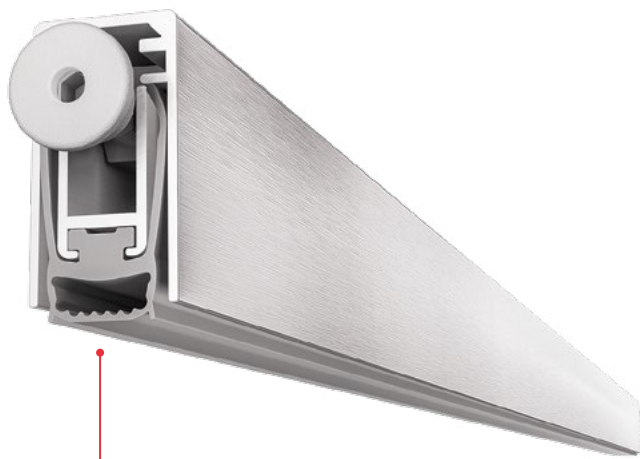

DROP 20 MAXI 30'

cod. ASDROMAX
cod. AS1530DR3M

EN A top range product, fire resistant up to 30 minutes (certified), with 52dB of noise reduction, 20 mm of maximum drop and three different fixing systems. Available with a profile of 28 mm or 30 mm height, this product can be combined with a wide range of accessories, for both two leaf doors and pivoting doors.

lengths

330 430 530 630 730 830 930 1030 1130
1230 1330 1430 1530 1630 1730 1830 mm

plunger type

certification

application

TIMBER
DOOR

SECURITY
DOOR

size 15x28 mm cod. ASDROMAX
size 15x30 mm cod. AS1530DR3M

3F

closing plug included

optional

Z2

DOUBLE PLUNGER KIT cod. ACKITDP p. 138

FLASH cod. ACFLA p. 137

ACTUATOR PIVOT cod. ACAPIV p. 139

IT Certificato per 30 minuti di resistenza al fuoco, 52dB di abbattimento acustico, corsa 20mm e tre diversi tipi di fissaggio possibile, un assoluto top di gamma. Disponibile sia in altezza 28mm che 30mm può essere utilizzato con numerosi accessori, per porte a due ante o per porte pivotanti.

DE Dieses absolute Top-Modell mit 20 mm Hub und drei möglichen Befestigungsarten ist für 30 Minuten Feuerfestigkeit und 52 dB Schalldämmung zertifiziert. Es ist sowohl mit 28 mm als auch 30 mm Höhe erhältlich und kann mit zahlreichen Zubehörteilen verwendet werden, auch für zweiflügelige oder Pivottüren.