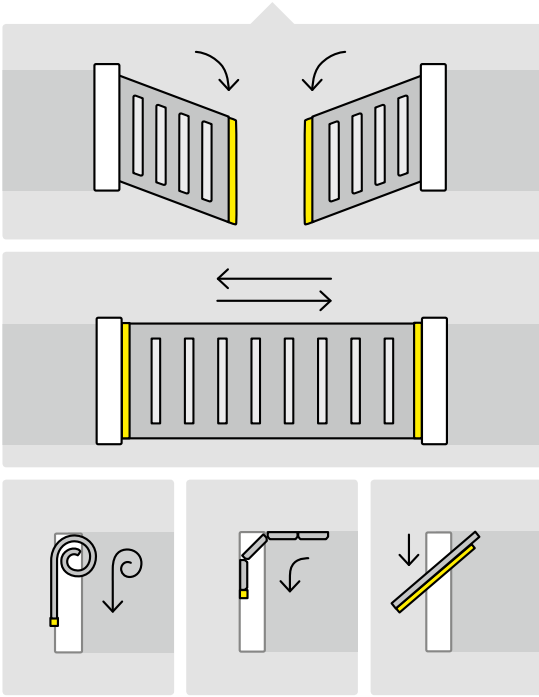

WIRELESS
CONNECTION
WITH INTEGRATED
TRANSMITTER

RADIO MOBILE

Wireless transmission systems for safety edges.

WIRELESS
CONNECTION
WITH EXTERNAL
TRANSMITTER

APPLICATIONS

SIZES

IT RADIO MOBILE è un dispositivo di comunicazione wireless per la gestione in sicurezza di uno o più bordi sensibili. Applicabile a tutti i tipi di bordo, risparmia laboriosi cablaggi.

UK RADIO MOBILE is a bidirectional wireless communication system used to manage one or more safety edges. The system is easy to install without any laborious wiring on the moving parts.

FR RADIO MOBILE est un dispositif de communication sans fil pour la gestion en sécurité d'un ou plusieurs bords sensibles. Il est applicable à tous types de bords sensibles et évite les câblages laborieux.

DE RADIO MOBILE ist eine Funkanlage für das sichere Ansteuern einer oder mehrerer Kontakteisten. Sie ist für alle Arten von Kontakteisten verwendbar und erspart arbeitsaufwändiges Verkabeln.

ES Radiomobile es un dispositivo de comunicación inalámbrico que controla uno o varios bordes sensibles con toda seguridad. Instalable en todo tipo de bordes, evita el engorro del cableado.