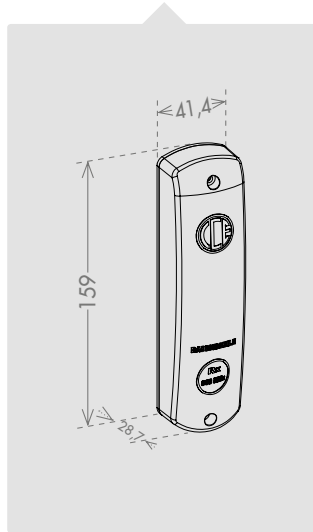

WIRELESS
CONNECTION
WITH INTEGRATED
TRANSMITTER

RADIO MOBILE

Wireless transmission systems for safety edges.

WIRELESS
CONNECTION
WITH EXTERNAL
TRANSMITTER

APPLICATIONS

SIZES

IT RADIO MOBILE è un dispositivo di comunicazione wireless per la gestione in sicurezza di uno o più bordi sensibili. Applicabile a tutti i tipi di bordo, risparmia laboriosi cablaggi.

UK RADIO MOBILE is a bidirectional wireless communication system used to manage one or more safety edges. The system is easy to install without any laborious wiring on the moving parts.

FR RADIO MOBILE est un dispositif de communication sans fil pour la gestion en sécurité d'un ou plusieurs bords sensibles. Il est applicable à tous types de bords sensibles et évite les câblages laborieux.