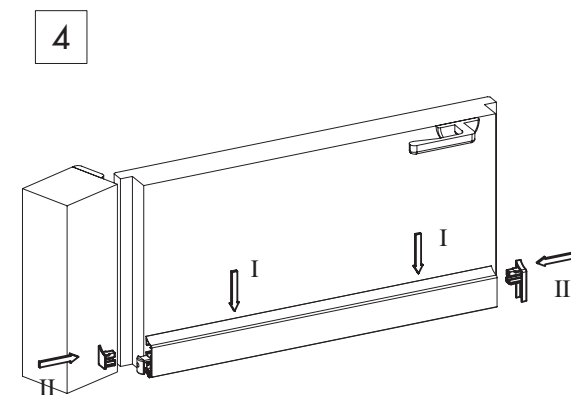

INSTALLAZIONE CON PULSANTE LATO CERNIERA
FITTING WITH PLUNGER ON HINGE SIDE