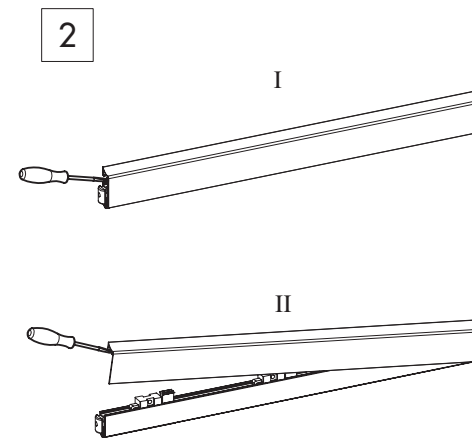

INSTALLAZIONE CON PULSANTE LATO CERNIERA
FITTING WITH PLUNGER ON HINGE SIDE