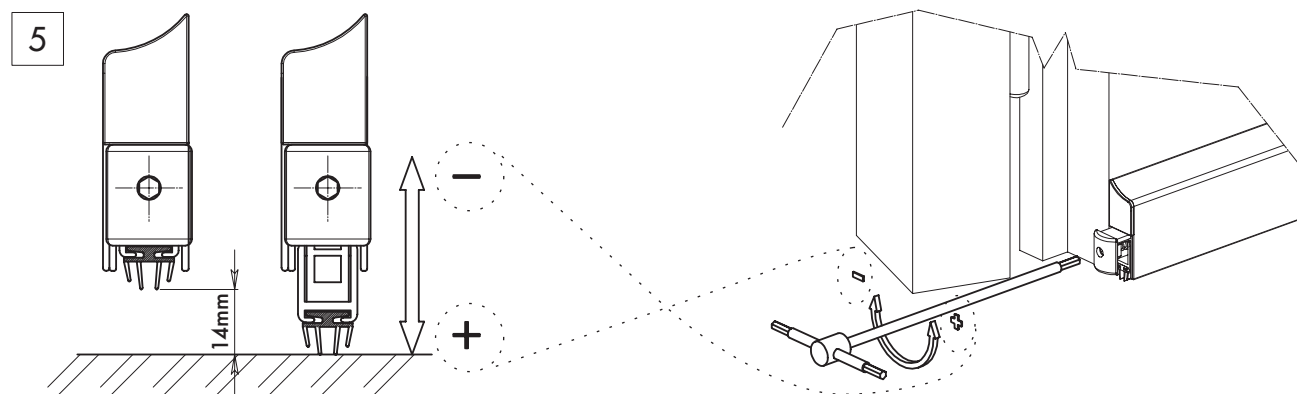

INSTALLAZIONE CON PULSANTE LATO CERNIERA
FITTING WITH PLUNGER ON HINGE SIDE