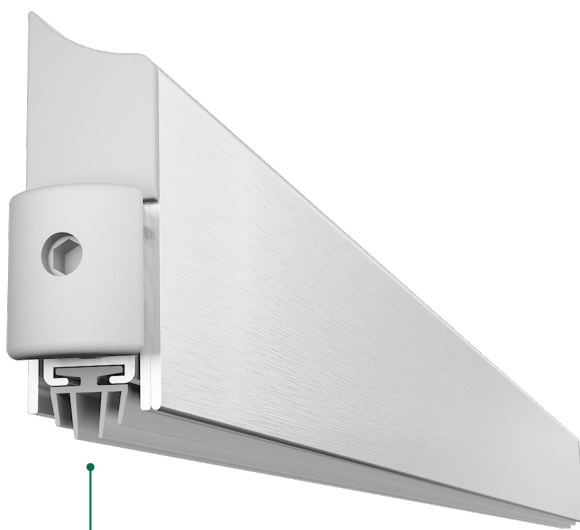

WHITE

BROWN

SILVER
ANODISED

application

ALL TYPES
OF SWING DOOR

plunger type

9B

size 13x39 mm

PP

closing plug included

optional

KIT RINVIO
cod. KITRINVIO

fixing type

3F

IT Modello ideato per applicazioni sull'esterno di porte nuove ed esistenti. Solido ed elegante è disponibile in diverse colorazioni e combinazioni di guarnizioni.

DE Für die externe Anwendung an neuen und bestehenden Türen entworfenes Modell. Solide und elegant, in verschiedenen Farben und Dichtlippenkombinationen erhältlich.

FR Modèle pensé pour une application externe sur les portes neuves ou installées. Solide et élégant, il est disponible dans différents coloris et combinaisons de joints.

ES Modelo ideado para aplicar en el exterior de puertas nuevas y existentes. Sólido y elegante y disponible en varios colores y combinaciones de juntas.

RU Эта модель предназначена для наружной установки на новые или уже существующие двери. Она отличается прочностью и элегантностью, поставляется разных цветов и с разными сочетаниями уплотнителей.