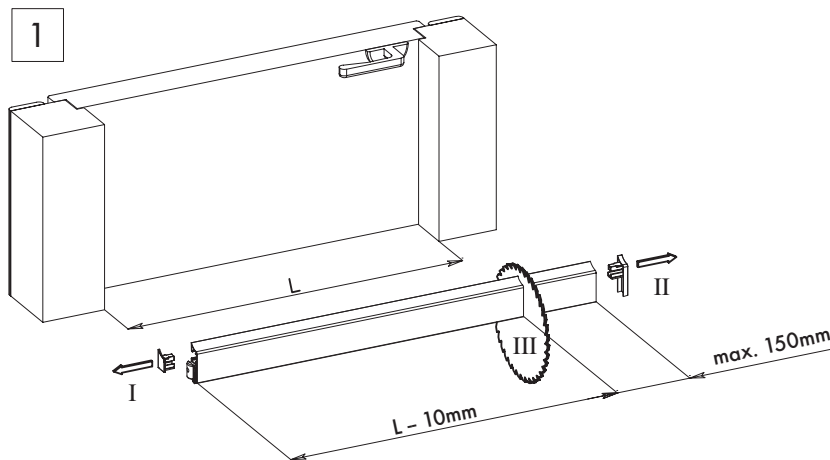

INSTALLAZIONE CON PULSANTE LATO CERNIERA
FITTING WITH PLUNGER ON HINGE SIDE