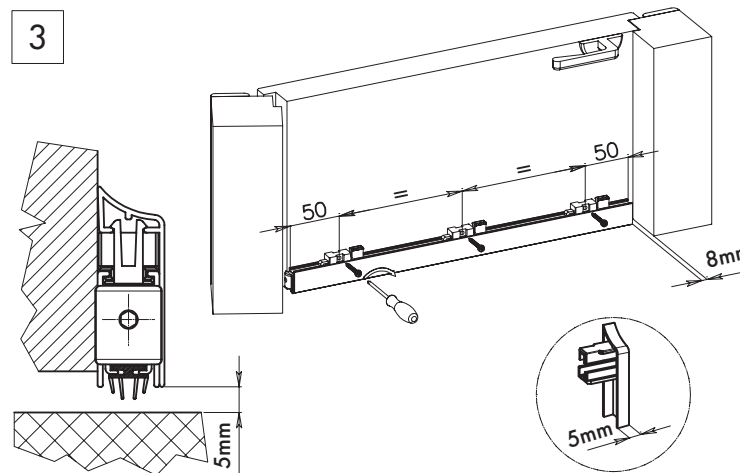

INSTALLAZIONE CON PULSANTE LATO CERNIERA
FITTING WITH PLUNGER ON HINGE SIDE