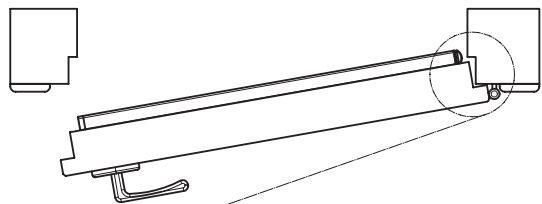

INSTALLAZIONE CON PULSANTE LATO CERNIERA
FITTING WITH PLUNGER ON HINGE SIDE

ASAPP