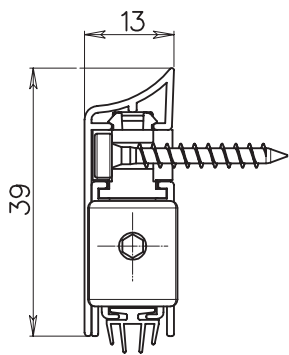

INSTALLAZIONE CON PULSANTE LATO CERNIERA
FITTING WITH PLUNGER ON HINGE SIDE

ASAPP