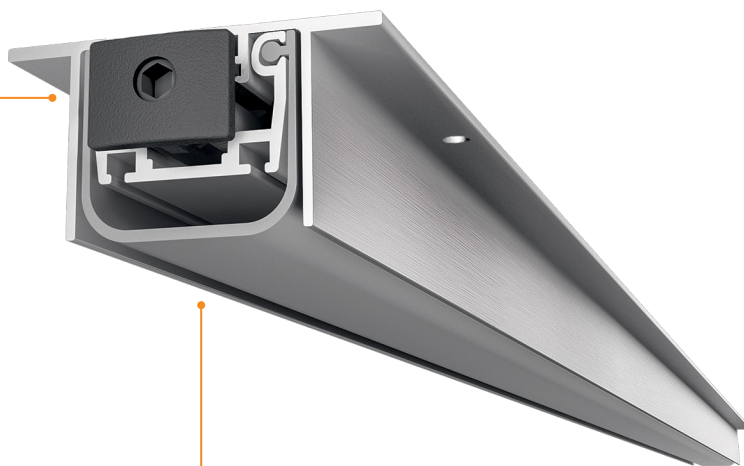

ACOUSTIC ALU CON ALETTE

cod. ASACAL

2 YEARS*
WARRANTY

trimming

150 mm standard
50 mm | l. 330 mm
110 mm | l. 430 mm

lengths

330 430 530 630 730 830 930 1030 1130 1230 1330
1430 1530 mm

plunger type