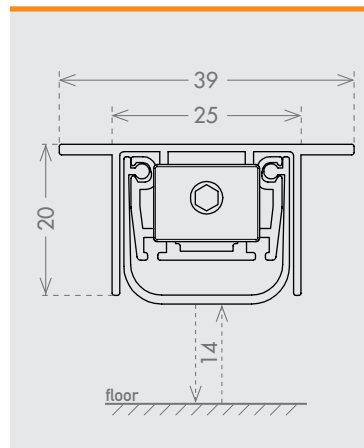

ACOUSTIC ALU CON ALETTE

cod. ASACAL

2 YEARS*
WARRANTY

trimming

150 mm standard
50 mm | l. 330 mm
110 mm | l. 430 mm

lengths

330 430 530 630 730 830 930 1030 1130 1230 1330
1430 1530 mm

plunger type

size 39x20 mm

certification

application

ALUMINIUM
DOOR

SECURITY
DOOR

seals

GA

THERM