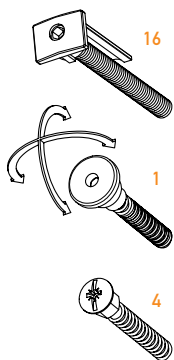

ACOUSTIC ALU CON ALETTE

cod. ASACAL

2 YEARS*
WARRANTY

trimming

150 mm standard
50 mm | l. 330 mm
110 mm | l. 430 mm

lengths

330 430 530 630 730 830 930 1030 1130 1230 1330
1430 1530 mm

plunger type

size 39x20 mm

certification

application

ALUMINIUM
DOOR

SECURITY
DOOR

seals

GA

THERM

50 dB Rw
IFT Cert. n.
PB-G03-04-en
01_PB01

fixing type

5F

closing plug included

optional

Z2

DOUBLE PLUNGER KIT cod. ACKITDP p. 152

IT Versione alternativa del modello Acoustic Alu, con fissaggio tramite alette sul bordo superiore del profilo esterno. La struttura del tutto simile al modello classico permette le stesse diverse combinazioni di pulsanti ed una tenuta acustica di alto livello.

RU Альтернативный вариант модели Acoustic Alu, который крепится при помощи фланцев на верхнем краю наружного профиля. Конструкция - такая же, как у базовой модели, позволяет использовать те же сочетания кнопок и обеспечивает высокий уровень звукоизоляции.