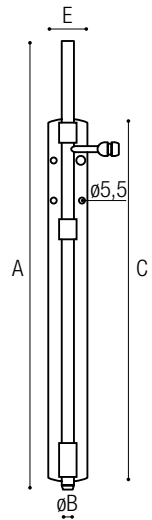

Catenacci neri ad avvitare

Black bolts to be screwed
Verrous noirs à visser
Schwarzer Riegel zum schrauben

	Cod.	A	Ø B	C	E	
Verticali	4000	560	16	465	50x3	6
Vertical	4400	230	16	140	50x3	8
Verticaux						
Vertikal						

Catenacci verticali con portalucchetto

Vertical bolts with padlock holder
Verrous verticaux avec porte-cadenas
Vertikaler Riegel mit Vorhaengeschoß

	Cod.	A	Ø B	C	E	Foro portal. Padlock holder hole Trou porte-cadenas Vorhaengeschoßb.	
	35	420	12	385	35x3	10,5	6
	47	420	16	385	35x3	10,5	6
	43	560	16	465	50x3	10,5	6
	48	560	20	465	50x4	12	4