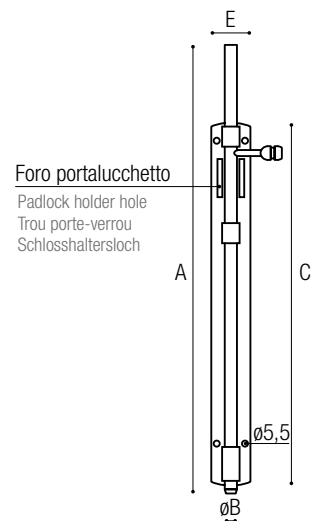

Catenacci neri ad avvitare

Black bolts to be screwed
Verrous noirs à visser
Schwarzer Riegel zum schrauben

	Cod.	A	Ø B	C	E	
Verticali	4000	560	16	465	50x3	6
Vertical	4400	230	16	140	50x3	8
Verticaux						
Vertikal						

Catenacci verticali con portalucchetto

Vertical bolts with padlock holder
Verrous verticaux avec porte-cadenas
Vertikaler Riegel mit Vorhaengeschoß

	Cod.	A	Ø B	C	E	Foro portal. Padlock holder hole Trou porte-cadenas Vorhaengeschoßb.	
	35	420	12	385	35x3	10,5	6
	47	420	16	385	35x3	10,5	6
	43	560	16	465	50x3	10,5	6
	48	560	20	465	50x4	12	4