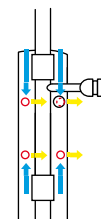

Con piolino avvitabile
With pip to be screwed
Avec poignée
Mit Bolzen zum Schrauben

Reversibile dx-sx
Reversible right or left
Reversible dx-sx
Links-Rechts umkehrbar

| Cod. | A | Ø B | C | E | F | Altezza cil. Cylinder's height Hauteur du cylindre Zylinder Höhe | |
|-------|-----|-----|-----|------|----|---|---|
| 340dx | 560 | 16 | 510 | 50x3 | 63 | 48 | 2 |
| 342sx | 560 | 16 | 510 | 50x3 | 63 | 48 | 2 |
| 341dx | 740 | 20 | 660 | 50x4 | 75 | 60 | 2 |
| 343sx | 740 | 20 | 660 | 50x4 | 75 | 60 | 2 |

Catenacci verticali con piolino

Vertical bolts with pip
Verrous verticaux avec poignée
Vertikaler Riegel mit Bolzen

Con piolino avvitabile
With pip to be screwed
Avec poignée
Mit Bolzen zum Schrauben

Reversibile dx-sx
Reversible right or left
Reversible dx-sx
Links-Rechts umkehrbar

Reversibile alto-basso
Reversible up or down
Reversible haut-bas
Hoch-niedrig umkehrbar

| Cod. | A | Ø B | C | E | |
|------|-----|-----|-----|------|---|
| 44 | 230 | 16 | 140 | 50x3 | 8 |
| 40 | 560 | 16 | 465 | 50x3 | 6 |
| 41 | 740 | 20 | 630 | 50x4 | 2 |