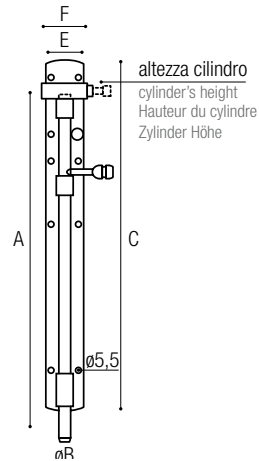

Con piolino avvitabile
With pip to be screwed
Avec poignée
Mit Bolzen zum Schrauben

Reversibile dx-sx
Reversible right or left
Reversible dx-sx
Links-Rechts umkehrbar

| Cod. | A | Ø B | C | E | F | Altezza cil. Cylinder's height Hauteur du cylindre Zylinder Höhe | |
|-------|-----|-----|-----|------|----|---|---|
| 340dx | 560 | 16 | 510 | 50x3 | 63 | 48 | 2 |
| 342sx | 560 | 16 | 510 | 50x3 | 63 | 48 | 2 |
| 341dx | 740 | 20 | 660 | 50x4 | 75 | 60 | 2 |
| 343sx | 740 | 20 | 660 | 50x4 | 75 | 60 | 2 |

Catenacci verticali con piolino

Vertical bolts with pip
Verrous verticaux avec poignée
Vertikaler Riegel mit Bolzen

Con piolino avvitabile
With pip to be screwed
Avec poignée
Mit Bolzen zum Schrauben

Reversibile dx-sx
Reversible right or left
Reversible dx-sx
Links-Rechts umkehrbar

Reversibile alto-basso
Reversible up or down
Reversible haut-bas
Hoch-niedrig umkehrbar

| Cod. | A | Ø B | C | E | |
|------|-----|-----|-----|------|---|
| 44 | 230 | 16 | 140 | 50x3 | 8 |
| 40 | 560 | 16 | 465 | 50x3 | 6 |
| 41 | 740 | 20 | 630 | 50x4 | 2 |