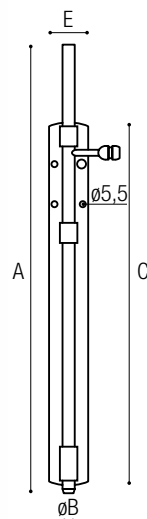

CATENACCI VERTICALI

BOLTS
VERROUS
RIEGEL

Catenacci verticali corazzati con lucchetto incorporato

Armoured vertical bolts with padlock holder
Verrous verticaux avec cadenas
Vertikaler Panzerriegel mit Einbauvorhängeschloss

Con piolino avvitabile
With pip to be screwed
Avec poignée
Mit Bolzen zum Schrauben

Reversibile dx-sx
Reversible right or left
Reversible dx-sx
Links-Rechts umkehrbar

| Cod. | A | Ø B | C | E | F | Altezza cil. Cylinder's height Hauteur du cylindre Zylinder Höhe | |
|-------|-----|-----|-----|------|----|---|---|
| 340dx | 560 | 16 | 510 | 50x3 | 63 | 48 | 2 |
| 342sx | 560 | 16 | 510 | 50x3 | 63 | 48 | 2 |
| 341dx | 740 | 20 | 660 | 50x4 | 75 | 60 | 2 |
| 343sx | 740 | 20 | 660 | 50x4 | 75 | 60 | 2 |

Catenacci verticali con piolino

Vertical bolts with pip
Verrous verticaux avec poignée
Vertikaler Riegel mit Bolzen

Con piolino avvitabile
With pip to be screwed
Avec poignée
Mit Bolzen zum Schrauben

Reversibile dx-sx
Reversible right or left
Reversible dx-sx
Links-Rechts umkehrbar

Reversibile alto-basso
Reversible up or down
Reversible haut-bas
Hoch-niedrig umkehrbar

| Cod. | A | Ø B | C | E | |
|------|-----|-----|-----|------|---|
| 44 | 230 | 16 | 140 | 50x3 | 8 |
| 40 | 560 | 16 | 465 | 50x3 | 6 |
| 41 | 740 | 20 | 630 | 50x4 | 2 |